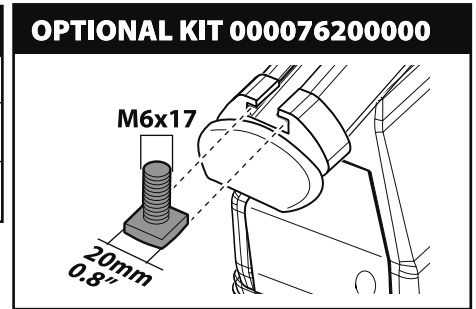

SUPPORT KIT			
N.	{IT}Ricambi (A Richiesta) {EN}Spare Parts (Made to order) {FR}Pièces de rechange (Sur commande) {DE}E Teile (auf Anfrage) {ES}Piezas de recambio (Previa solicitud)	Q.	Codice-Code-Código
15		1	70 00087 00000
16		1	
17		1	
18		1	
16		4	70 00088 00000
17		4	
18		4	70 00089 00000
19		1	70 00250 00000

ALUMINIUM BAR KIT			
N.	{IT}Ricambi (A Richiesta) {EN}Spare Parts (Made to order) {FR}Pièces de rechange (Sur commande) {DE}E Teile (auf Anfrage) {ES}Piezas de recambio (Previa solicitud)	Q.	Codice-Code-Código
10		4	70 00092 00000
11		4	70 00091 00000
12		2	70 00079 00000

BAR KIT			
N.	{IT}Ricambi (A Richiesta) {EN}Spare Parts (Made to order) {FR}Pièces de rechange (Sur commande) {DE}E Teile (auf Anfrage) {ES}Piezas de recambio (Previa solicitud)	Q.	Codice-Code-Código
14		4	70 00090 00000
11		4	70 00091 00000

OPTIONAL KIT 000032900000			
N.		Q.	
20		4	
21	XXXX	4	

FIXING KIT			
N.	{IT}Ricambi (A Richiesta) {EN}Spare Parts (Made to order) {FR}Pièces de rechange (Sur commande) {DE}E Teile (auf Anfrage) {ES}Piezas de recambio (Previa solicitud)	Q.	Codice-Code-Código
1		1	70 00324 00000
2		1	70 00321 00000
3		1	
4	Ø8x18	4	70 00095 00000
5	M8x40	4	
6	Ø6x18	4	70 00322 00000
7	MZxY	4	

MAX LOADING =

+ = **75kg/165lb**

MAX 75kg 165 lb

130 km/h 80 mph

SPEED

OK

NO

OK

NO

NO

OK

NO

F.lli Menabò S.r.l.
Via 8 Marzo, 3 -Z.I. Corte Tegge
42025 Cavriago (RE) ITALY
e-mail: customercare@flli-menabo.it
www.menabocaraccessories.com

Cod.Istr.	500006300001
Data	28/10/2020

Product registration
IT) eu.menabocaraccessories.com/ita/product-support-ita
EN) eu.menabocaraccessories.com/eng/product-support-eng
DE) eu.menabocaraccessories.com/deu/product-support-deu
FR) eu.menabocaraccessories.com/fra/product-support-fra
ES) eu.menabocaraccessories.com/esp/product-support-esp

www.menabocaraccessories.com

Name

Surname

Email

Telephone

Serial number

Product name

Sign in