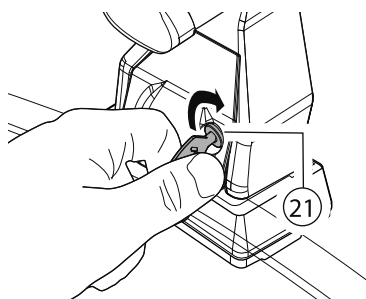

12

X4

N.	Q.
16	1
17	1

12 OPTIONAL

X4

KIT 000032900000

N.	Q.
20	1
21	1

SUPPORT KIT			
N.	{IT}Ricambi (A Richiesta) {EN}Spare Parts (Made to order) {FR}Pièces de rechange (Sur commande) {DE}E Teile (auf Anfrage) {ES}Piezas de recambio (Previa solicitud)	Q.	Codice-Code-Código
15		1	70 00087 00000
16		1	
17		1	
18		1	
16		4	70 00088 00000
17		4	
18		4	70 00089 00000
19		1	70 00250 00000