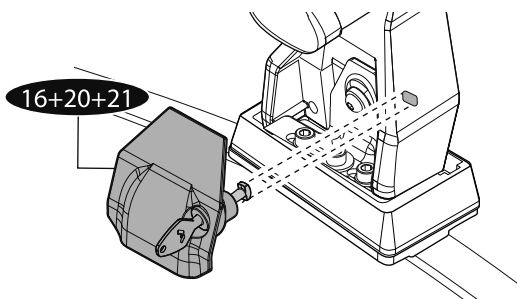

12

X4

N.	Q.
16	1
17	1

12 OPTIONAL

X4

KIT 000032900000

N.	Q.
20	1
21	1

SUPPORT KIT			
N.	{IT}Ricambi (A Richiesta) {EN}Spare Parts (Made to order) {FR}Pièces de rechange (Sur commande) {DE}E Teile (auf Anfrage) {ES}Piezas de recambio (Previa solicitud)	Q.	Codice-Code-Código
15		1	70 00087 00000
16		1	
17		1	
18		1	
16		4	70 00088 00000
17		4	
18		4	70 00089 00000
19		1	70 00250 00000