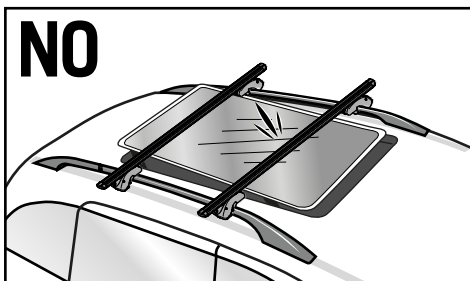

BAR KIT

N.	I Ricambi (A Richiesta) GB Spare Parts (Made to order) F Pièces de rechange (Sur commande) DE E Teile (auf Anfrage) E Piezas de recambio (Previa solicitud) RU Запасные части (по запросу)	Codice Code Código Código код код	Q.
14		700009000000	4
15		700009100000	4

SUPPORT KIT

N.	I Ricambi (A Richiesta) GB Spare Parts (Made to order) F Pièces de rechange (Sur commande) DE E Teile (auf Anfrage) E Piezas de recambio (Previa solicitud) RU Запасные части (по запросу)	Codice Code Código Código код код	Q.
17		700008700000	1
18			1
19			1
20			1
18		700008800000	4
19			4
20		700008900000	4
21		700002500000	1

ALUMINIUM BAR KIT

N.	I Ricambi (A Richiesta) GB Spare Parts (Made to order) F Pièces de rechange (Sur commande) DE E Teile (auf Anfrage) E Piezas de recambio (Previa solicitud) RU Запасные части (по запросу)	Codice Code Código Código код код	Q.
14		700009200000	4
15		700009100000	4
16		700007900000	2

OPTIONAL Art. 000032900000

N.	I Ricambi (A Richiesta) GB Spare Parts (Made to order) F Pièces de rechange (Sur commande) DE E Teile (auf Anfrage) E Piezas de recambio (Previa solicitud) RU Запасные части (по запросу)	Codice Code Código Código код код	Q.
22		700009000000	4
23		700009100000	4

Cod.Istr.	Data	Creato da	Approvato da
500007900000	18/04/2017	NP	EL

F.lli Menabo s.r.l.
Via 8 Marzo, 3 - 42025 Cavriago (RE), Italia
Tel. +39-(0)522/942840 / Fax. +39-(0)522/942948
e-mail: info@flli-menabo.it
Web-site: www.flli-menabo.it / www.m-way.it