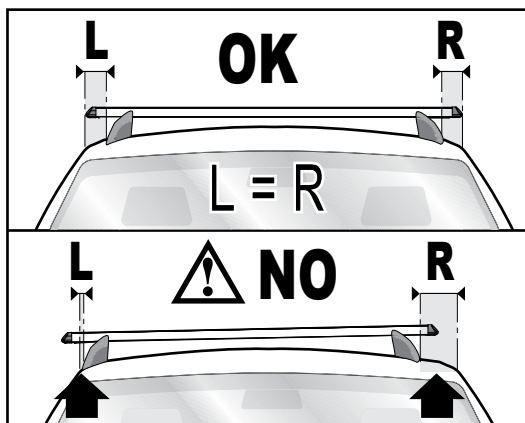

BAR KIT

N.	I Ricambi (A Richiesta) GB Spare Parts (Made to order) F Pièces de rechange (Sur commande) DE E Teile (auf Anfrage) E Piezas de recambio (Previa solicitud) RU Запасные части (по запросу)	Codice Code Código Código код код	Q.
14		700009000000	4
15		700009100000	4

SUPPORT KIT

N.	I Ricambi (A Richiesta) GB Spare Parts (Made to order) F Pièces de rechange (Sur commande) DE E Teile (auf Anfrage) E Piezas de recambio (Previa solicitud) RU Запасные части (по запросу)	Codice Code Código Código код код	Q.
17		700008700000	1
18			1
19			1
20			1
18		700008800000	4
19			4
20		700008900000	4
21		700002500000	1

ALUMINIUM BAR KIT

N.	I Ricambi (A Richiesta) GB Spare Parts (Made to order) F Pièces de rechange (Sur commande) DE E Teile (auf Anfrage) E Piezas de recambio (Previa solicitud) RU Запасные части (по запросу)	Codice Code Código Código код код	Q.
14		700009200000	4
15		700009100000	4
16		700007900000	2

OPTIONAL Art. 000032900000

N.	I Ricambi (A Richiesta) GB Spare Parts (Made to order) F Pièces de rechange (Sur commande) DE E Teile (auf Anfrage) E Piezas de recambio (Previa solicitud) RU Запасные части (по запросу)	Codice Code Código Código код код	Q.
22		700009000000	4
23		700009100000	4

Cod.Istr.	Data	Creato da	Approvato da
500007900000	18/04/2017	NP	EL

F.lli Menabo s.r.l.
Via 8 Marzo, 3 - 42025 Cavriago (RE), Italia
Tel. +39-(0)522/942840 / Fax. +39-(0)522/942948
e-mail: info@flli-menabo.it
Web-site: www.flli-menabo.it / www.m-way.it