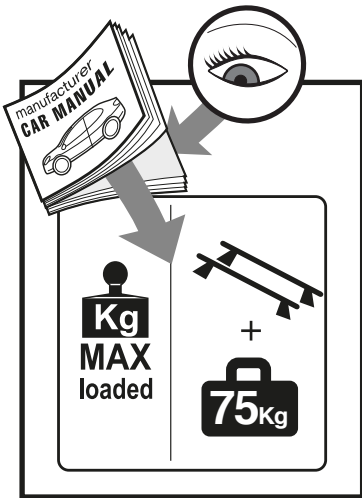

BAR KIT

N.	I Ricambi (A Richiesta) GB Spare Parts (Made to order) F Pièces de rechange (Sur commande) DE E Teile (auf Anfrage) E Piezas de recambio (Previa solicitud) RU Запасные части (по запросу)	Codice Code Código Código код код	Q.
14		700009000000	4
15		700009100000	4

SUPPORT KIT

N.	I Ricambi (A Richiesta) GB Spare Parts (Made to order) F Pièces de rechange (Sur commande) DE E Teile (auf Anfrage) E Piezas de recambio (Previa solicitud) RU Запасные части (по запросу)	Codice Code Código Código код код	Q.
17		700008700000	1
18			1
19			1
20			1
18		700008800000	4
19			4
20		700008900000	4
21		700002500000	1

ALUMINIUM BAR KIT

N.	I Ricambi (A Richiesta) GB Spare Parts (Made to order) F Pièces de rechange (Sur commande) DE E Teile (auf Anfrage) E Piezas de recambio (Previa solicitud) RU Запасные части (по запросу)	Codice Code Código Código код код	Q.
14		700009200000	4
15		700009100000	4
16		700007900000	2

OPTIONAL Art. 000032900000

N.	I Ricambi (A Richiesta) GB Spare Parts (Made to order) F Pièces de rechange (Sur commande) DE E Teile (auf Anfrage) E Piezas de recambio (Previa solicitud) RU Запасные части (по запросу)	Codice Code Código Código код код	Q.
22		700009000000	4
23		700009100000	4

Cod.Istr.	Data	Creato da	Approvato da
500007900000	18/04/2017	NP	EL

F.lli Menabo s.r.l.
Via 8 Marzo, 3 - 42025 Cavriago (RE), Italia
Tel. +39-(0)522/942840 / Fax. +39-(0)522/942948
e-mail: info@flli-menabo.it
Web-site: www.flli-menabo.it / www.m-way.it