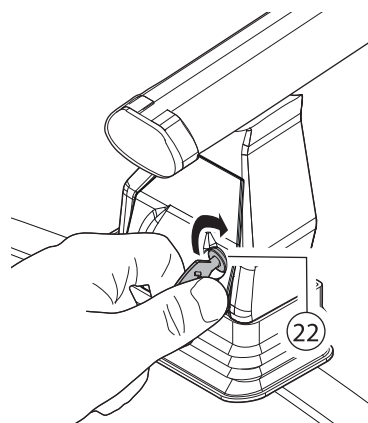

N.		Q.
17		4
18		4

13 — OPTIONAL

X4

KIT 00003290000

N.		Q.
21		1
22		1

FIXING KIT			
N.	[IT] Ricambi (A Richiesta) [EN] Spare Parts (Made to order) [FR] Pièces de rechange (Sur commande) [DE] Teile (auf Anfrage) [ES] Piezas de recambio (Previa solicitud)	Q.	Codice-Code-Código
1		1	700009300000
2		1	700009800000
3	8x18	4	700009500000
4	M8x40	4	
5	MZxY	4	700009900000
6	8x18	4	
	6x18	4	
7	6x12	4	
8	M6	4	700010000000
11	6mm/0.3"	1	
9		4	
10		8	