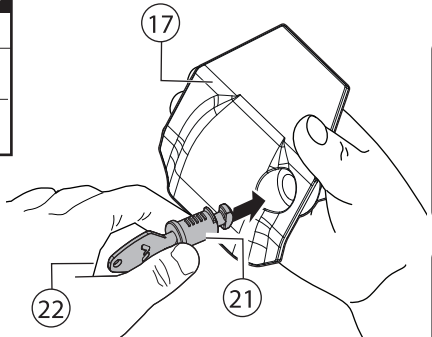

N.		Q.
17		4
18		4

13 — OPTIONAL

X4

KIT 00003290000

N.		Q.
21		1
22		1

FIXING KIT			
N.	[IT] Ricambi (A Richiesta) [EN] Spare Parts (Made to order) [FR] Pièces de rechange (Sur commande) [DE] Teile (auf Anfrage) [ES] Piezas de recambio (Previa solicitud)	Q.	Codice-Code-Código
1		1	700009300000
2		1	700009800000
3	8x18	4	700009500000
4	M8x40	4	
5	MZxY	4	700009900000
6	8x18	4	
	6x18	4	
7	6x12	4	
8	M6	4	700010000000
11	6mm/0.3"	1	
9		4	
10		8	