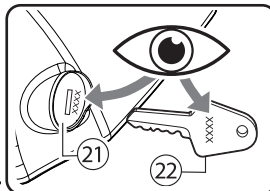

N.		Q.
17		4
18		4

13 — OPTIONAL

X4

KIT 00003290000

N.		Q.
21		1
22		1

FIXING KIT			
N.	[IT] Ricambi (A Richiesta) [EN] Spare Parts (Made to order) [FR] Pièces de rechange (Sur commande) [DE] Teile (auf Anfrage) [ES] Piezas de recambio (Previa solicitud)	Q.	Codice-Code-Código
1		1	700009300000
2		1	700009800000
3	8x18	4	700009500000
4	M8x40	4	
5	MZxY	4	700009900000
6	8x18	4	
	6x18	4	
7	6x12	4	
8	M6	4	700010000000
11	6mm/0.3"	1	
9		4	
10		8	