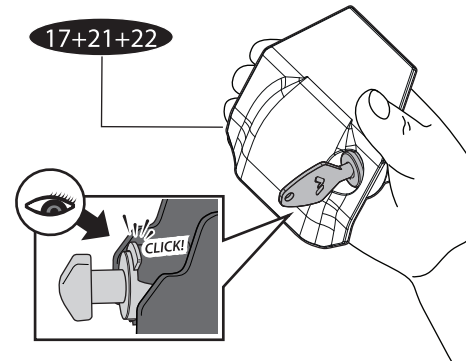

N.		Q.
17		4
18		4

13 — OPTIONAL

X4

KIT 00003290000

N.		Q.
21		1
22		1

FIXING KIT			
N.	[IT] Ricambi (A Richiesta) [EN] Spare Parts (Made to order) [FR] Pièces de rechange (Sur commande) [DE] Teile (auf Anfrage) [ES] Piezas de recambio (Previa solicitud)	Q.	Codice-Code-Código
1		1	700009300000
2		1	700009800000
3	8x18	4	700009500000
4	M8x40	4	
5	MZxY	4	700009900000
6	8x18	4	
	6x18	4	
7	6x12	4	
8	M6	4	700010000000
11	6mm/0.3"	1	
9		4	
10		8	