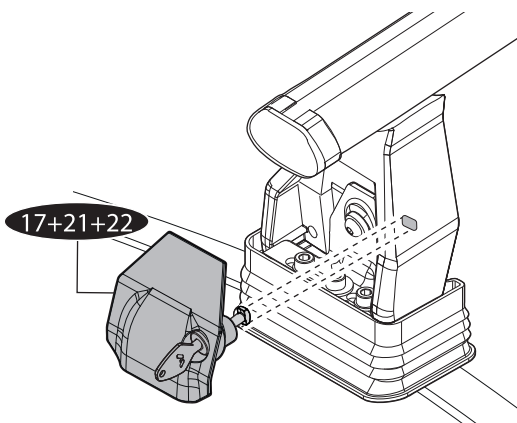

N.		Q.
17		4
18		4

13 — OPTIONAL

X4

KIT 00003290000

N.		Q.
21		1
22		1

FIXING KIT			
N.	[IT] Ricambi (A Richiesta) [EN] Spare Parts (Made to order) [FR] Pièces de rechange (Sur commande) [DE] Teile (auf Anfrage) [ES] Piezas de recambio (Previa solicitud)	Q.	Codice-Code-Código
1		1	700009300000
2		1	700009800000
3	8x18	4	700009500000
4	M8x40	4	
5	MZxY	4	700009900000
6	8x18	4	
	6x18	4	
7	6x12	4	
8	M6	4	700010000000
11	6mm/0.3"	1	
9		4	
10		8	