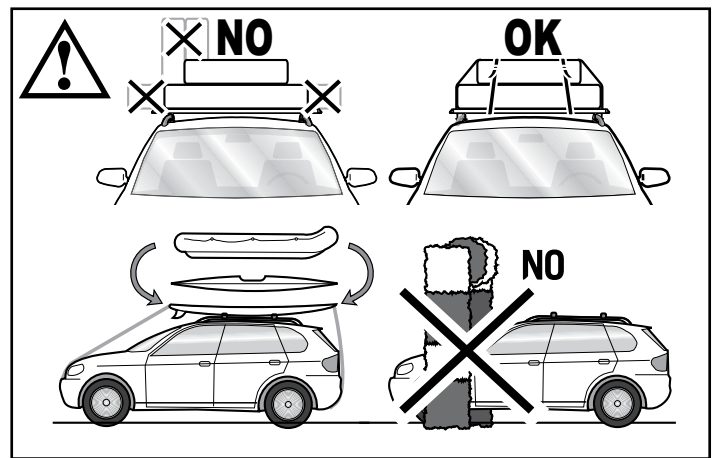

FIXING KIT			
N.	- I Ricambi (A Richiesta) - GB Spare Parts (Made to order) - F Pièces de rechange (Sur commande) - DE E Teile (auf Anfrage) - E Piezas de recambio (Previa solicitud) - RU Запасные части (по запросу)	Codice Code Código код	Q.
1		700009300000	1
2		7000009700000	1
3	A	700009400000	8
	B		8
4	M8	700009500000	4
5	M8x40		4
6	M6	700009600000	12
7	M6		8
8	M6x35		12
	M6x40		8
	M6x45		12
	M6x50		4
	M6x55		8
	M6x60		4

BAR KIT			
N.	- I Ricambi (A Richiesta) - GB Spare Parts (Made to order) - F Pièces de rechange (Sur commande) - DE E Teile (auf Anfrage) - E Piezas de recambio (Previa solicitud) - RU Запасные части (по запросу)	Codice Code Código код	Q.
10		700009000000	4
11		700009100000	4

SUPPORT KIT			
N.	- I Ricambi (A Richiesta) - GB Spare Parts (Made to order) - F Pièces de rechange (Sur commande) - DE E Teile (auf Anfrage) - E Piezas de recambio (Previa solicitud) - RU Запасные части (по запросу)	Codice Code Código код	Q.
13		700008700000	1
14			1
15			1
16			1
14		700008800000	4
15			4
16		700008900000	4
17		700025000000	1

ALUMINIUM BAR KIT			
N.	- I Ricambi (A Richiesta) - GB Spare Parts (Made to order) - F Pièces de rechange (Sur commande) - DE E Teile (auf Anfrage) - E Piezas de recambio (Previa solicitud) - RU Запасные части (по запросу)	Codice Code Código код	Q.
10		700009200000	4
11		700009100000	4
12		700007900000	2

Cod.Istr.	Data	Creato da	Approvato da
100114800002	05/07/2017	NP	LM

F.lli Menabo s.r.l.
Via 8 Marzo, 3 - 42025 Cavriago (RE), Italia
Tel. +39-(0)522/942840 / Fax. +39-(0)522/942948
e-mail: info@fli-menabo.it
Web-site: www.fli-menabo.it / www.m-way.it