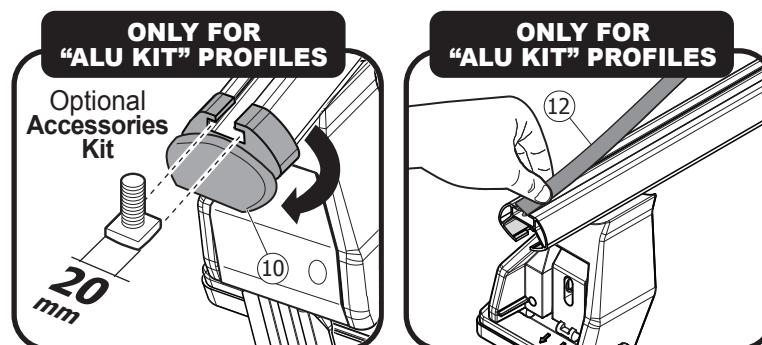

FIXING KIT		
N.	- I Componenti (Inclusi) - GB Components (Included) - F Composants (Comprises) - DE Die Komponenten (im Lieferumfang enthalten) - E Componentes (Incluido) - RU Компоненты (в комплекте)	Q.
0		1
1		4
2		4
3	A	8
	B	8
4	M8	4
5	M8x40	4
6	M6	12
7	M6	8
8	M6x35	12
	M6x40	8
	M6x45	12
	M6x50	4
	M6x55	8
	M6x60	4

SUPPORT KIT		
N.	- I Componenti (Inclusi) - GB Components (Included) - F Composants (Comprises) - DE Die Komponenten (im Lieferumfang enthalten) - E Componentes (Incluido) - RU Компоненты (в комплекте)	Q.
13		4
14		4
15		4
16		4
17		1

ALUMINIUM BAR KIT		
N.	- I Componenti (Inclusi) - GB Components (Included) - F Composants (Comprises) - DE Die Komponenten (im Lieferumfang enthalten) - E Componentes (Incluido) - RU Компоненты (в комплекте)	Q.
9		2
10		4
11		4
12		2

BAR KIT		
N.	- I Componenti (Inclusi) - GB Components (Included) - F Composants (Comprises) - DE Die Komponenten (im Lieferumfang enthalten) - E Componentes (Incluido) - RU Компоненты (в комплекте)	Q.
9		2
10		4
11		4

OPTIONAL Art. 00003290000		
N.		Q.
18		4
19		2