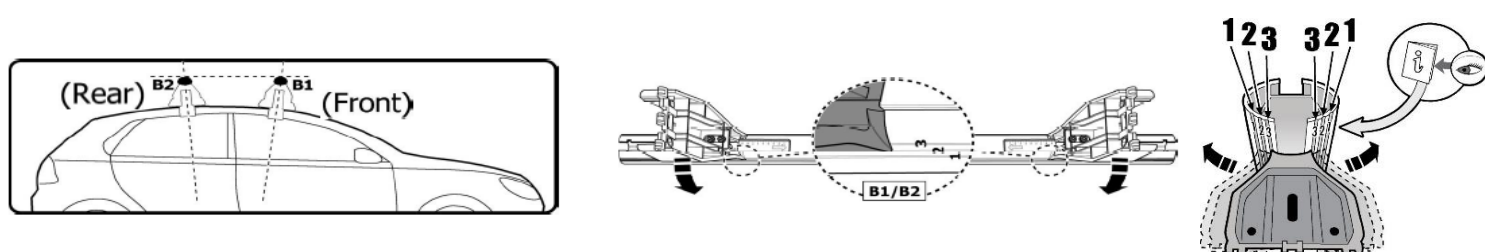

MANUFACTURER	MODEL CAR	DOORS	MODEL YEAR	B1	B2
DS	3 Crossback	5	18>	2	2
DS	7 Crossback	5	17>	2	2
OPEL / VAUXHALL	Corsa (F)	5	19>	1	3
PEUGEOT	3008	5	16>20	1	2
PEUGEOT	3008	5	21>	1	2
PEUGEOT	5008	5	17>20	2	2
PEUGEOT	5008	5	21>	2	2
RENAULT	Captur II	5	19>	1	2