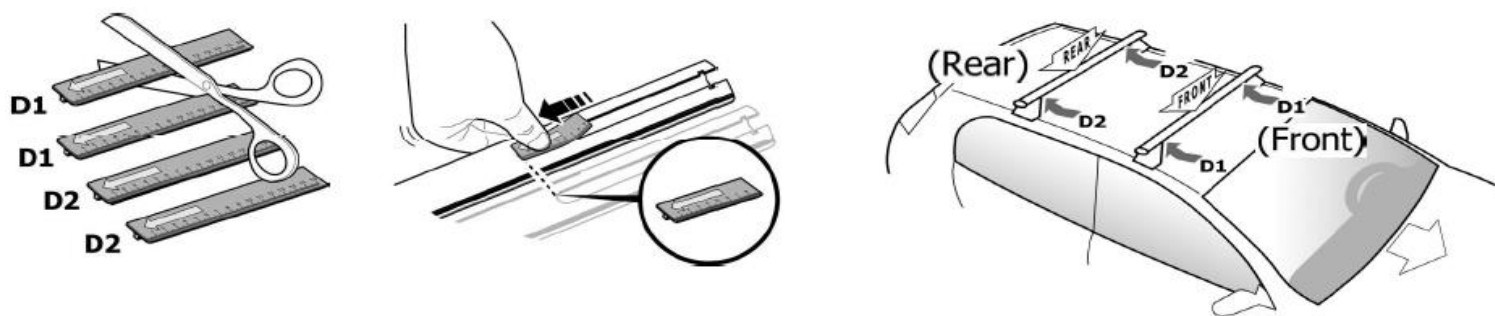

1

MANUFACTURER	MODEL CAR	DOORS	MODEL YEAR	D1	D2
DS	3 Crossback	5	18>	13,7	13,0
DS	7 Crossback	5	17>	9,1	9,1
OPEL / VAUXHALL	Corsa (F)	5	19>	13,0	10,2
PEUGEOT	3008	5	16>20	8,9	7,8
PEUGEOT	3008	5	21>	8,9	7,8
PEUGEOT	5008	5	17>20	9,3	8,0
PEUGEOT	5008	5	21>	9,3	8,0
RENAULT	Captur II	5	19>	5,9	5,2