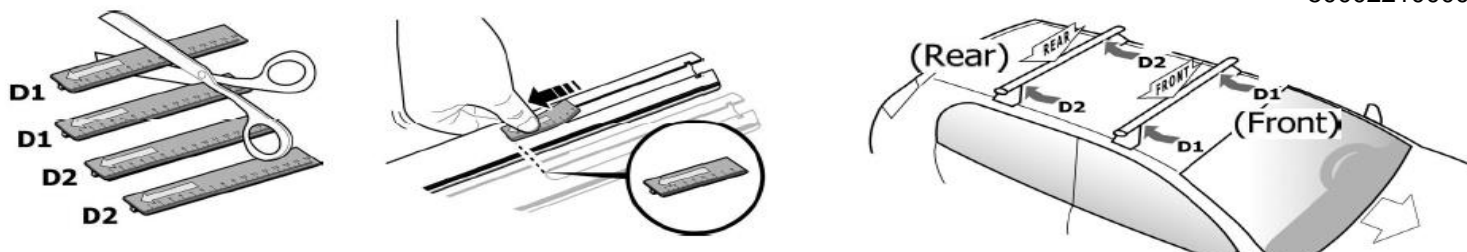

1

MANUFACTURER	MODEL CAR	DOORS	MODEL YEAR	D1	D2
AUDI	A8 (D5/4N)	4	17>	9,3	9,5
CITROEN	C4	5	20>	4,8	3,7
FORD	Focus IV	5	18>	9,0	9,0
NISSAN	Qashqai / Dualis (J11)	5	17>	12,4	10,3
RENAULT	Clio V	5	19>	14,5	14,5
RENAULT	Grand Scenic IV	5	17>	13,7	10,6
RENAULT	Megane III	5	08>16	14,5	15,0
RENAULT	Megane III Sportour (No tetto in vetro / No glass sunroof)	5	09>16	14,4	14,4
RENAULT	Megane IV Grand Coupé	4	17>	9,0	7,7
RENAULT	Scenic IV	5	17>	13,5	9,7
RENAULT	Scenic X Mod	5	09>13	11,1	10,2
ŠKODA	Scala	5	19>	6,5	5,6
VOLKSWAGEN	Golf VIII	5	19>	6,4	4,1
VOLVO	S60	4	18>	8,3	11,0
VOLVO	S90	4	16>	7,6	8,3

2

3

MANUFACTURER	MODEL CAR	DOORS	MODEL YEAR	B1	B2
AUDI	A8 (D5/4N)	4	17>	1	2
CITROEN	C4	5	20>	1	1
FORD	Focus IV	5	18>	1	2
NISSAN	Qashqai / Dualis (J11)	5	17>	1	2
RENAULT	Clio V	5	19>	2	2
RENAULT	Grand Scenic IV	5	17>	2	2
RENAULT	Megane III	5	08>16	1	1
RENAULT	Megane III Sportour (No tetto in vetro / No glass sunroof)	5	09>16	1	2
RENAULT	Megane IV Grand Coupé	4	17>	1	2
RENAULT	Scenic IV	5	17>	2	2
RENAULT	Scenic X Mod	5	09>13	1	2
ŠKODA	Scala	5	19>	2	2
VOLKSWAGEN	Golf VIII	5	19>	1	2
VOLVO	S60	4	18>	1	2
VOLVO	S90	4	16>	1	3

4

5

MANUFACTURER	MODEL CAR	DOORS	MODEL YEAR
NISSAN	Qashqai / Dualis (J11)	5	17>
AUDI	A8 (D5/4N)	4	17>

MANUFACTURER	MODEL CAR	DOORS	MODEL YEAR	A1	A2	A1	A2
				cm	cm	in	in
FORD	Focus IV	5	18>	X	X	X	X

MANUFACTURER	MODEL CAR	DOORS	MODEL YEAR	A1	A2	A1	A2
				cm	cm	in	in
VOLKSWAGEN	Golf VIII	5	19>	X	35	X	13,8