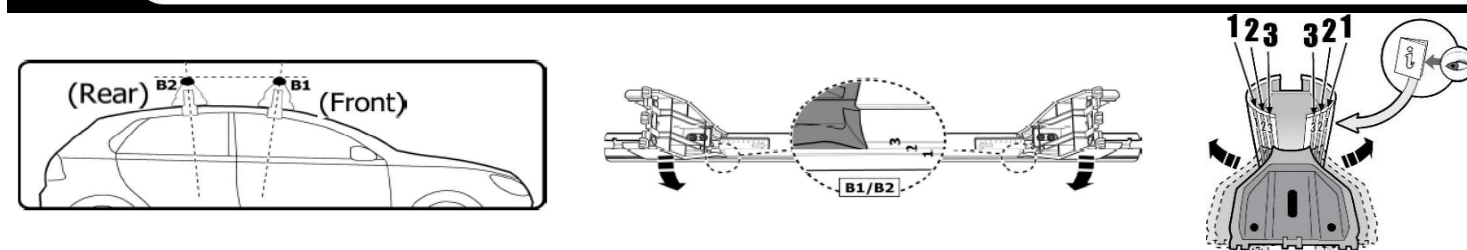

1

MANUFACTURER	MODEL CAR	DOORS	MODEL YEAR	D1	D2
AUDI	A8 (D5/4N)	4	17>	9,3	9,5
CITROEN	C4	5	20>	4,8	3,7
FORD	Focus IV	5	18>	9,0	9,0
NISSAN	Qashqai / Dualis (J11)	5	17>	12,4	10,3
RENAULT	Clio V	5	19>	14,5	14,5
RENAULT	Grand Scenic IV	5	17>	13,7	10,6
RENAULT	Megane III	5	08>16	14,5	15,0
RENAULT	Megane III Sportour (No tetto in vetro / No glass sunroof)	5	09>16	14,4	14,4
RENAULT	Megane IV Grand Coupé	4	17>	9,0	7,7
RENAULT	Scenic IV	5	17>	13,5	9,7
RENAULT	Scenic X Mod	5	09>13	11,1	10,2
ŠKODA	Scala	5	19>	6,5	5,6
VOLKSWAGEN	Golf VIII	5	19>	6,4	4,1
VOLVO	S60	4	18>	8,3	11,0
VOLVO	S90	4	16>	7,6	8,3

2

3

MANUFACTURER	MODEL CAR	DOORS	MODEL YEAR	B1	B2
AUDI	A8 (D5/4N)	4	17>	1	2
CITROEN	C4	5	20>	1	1
FORD	Focus IV	5	18>	1	2
NISSAN	Qashqai / Dualis (J11)	5	17>	1	2
RENAULT	Clio V	5	19>	2	2
RENAULT	Grand Scenic IV	5	17>	2	2
RENAULT	Megane III	5	08>16	1	1
RENAULT	Megane III Sportour (No tetto in vetro / No glass sunroof)	5	09>16	1	2
RENAULT	Megane IV Grand Coupé	4	17>	1	2
RENAULT	Scenic IV	5	17>	2	2
RENAULT	Scenic X Mod	5	09>13	1	2
ŠKODA	Scala	5	19>	2	2
VOLKSWAGEN	Golf VIII	5	19>	1	2
VOLVO	S60	4	18>	1	2
VOLVO	S90	4	16>	1	3

4

5

MANUFACTURER	MODEL CAR	DOORS	MODEL YEAR
NISSAN	Qashqai / Dualis (J11)	5	17>
AUDI	A8 (D5/4N)	4	17>

MANUFACTURER	MODEL CAR	DOORS	MODEL YEAR	A1	A2	A1	A2
				cm	cm	in	in
FORD	Focus IV	5	18>	X	X	X	X

MANUFACTURER	MODEL CAR	DOORS	MODEL YEAR	A1	A2	A1	A2
				cm	cm	in	in
VOLKSWAGEN	Golf VIII	5	19>	X	35	X	13,8