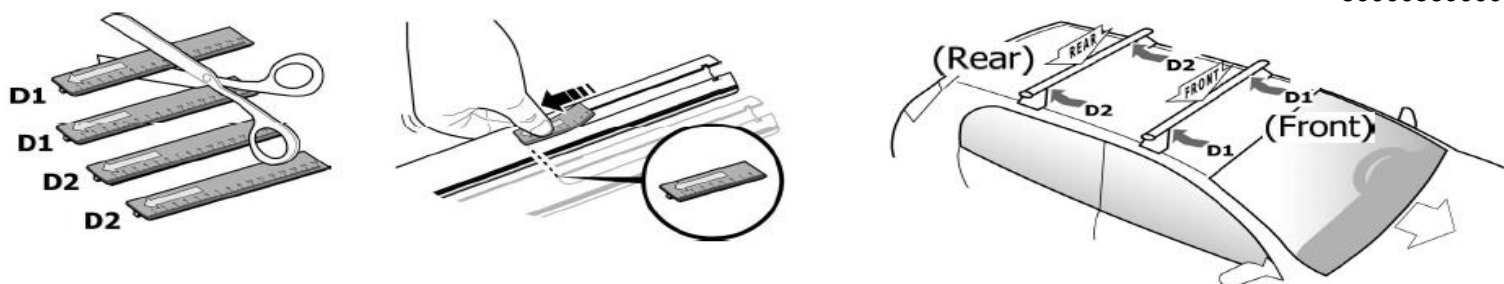

**1**

MANUFACTURER	MODEL CAR	DOORS	MODEL YEAR	D1	D2
AUDI	A3 (8L) Sedan	4	96>03	10,8	9,8
AUDI	A4 (B6/8E/8H)	4	00>04	13,3	11,4
AUDI	A4 (B7/8E/8H)	4	04>07	13,3	11,4
AUDI	A4 (B8/8K)	4	07>12	5,8	2,8
AUDI	A6 (4F/C6)	4	04>11	6,5	7,3
AUDI	Q3 (F3) Sportback	5	19>	10,2	8,4
BUICK	Regal Sportback	4	17>	9,1	7,8
CHEVROLET	Aveo / Sonic (T300) Hatchback	5	12>16	12,3	11,1
FORD	Focus I	5	98>05	11,7	10,5
FORD	Focus I Station Wagon	5	98>05	11,7	10,5
FORD	Focus III	5	11>18	9,1	8,8
FORD	Mondeo IV	4	14>	10,3	10,3
KIA	Optima (JF)	4	15>	9,1	9,8
OPEL / VAUXHALL	Insignia Grand Sport	4	17>	9,1	7,8
RENAULT	Talisman	4	15>	8,7	8,5
SUZUKI	Swace	5	20>	13,4	13,9
TOYOTA	Auris / Corolla (E210) Hatchback	5	18>	13,8	14,7
TOYOTA	Auris / Corolla (E210) Touring Sports	5	18>	13,4	13,9
TOYOTA	Prius IV (XW50)	5	15>18	7,8	8,5
TOYOTA	Prius IV (XW50)	5	18>	7,9	7,5
VOLKSWAGEN	Passat (B8)	4	14>	9,2	7,7
VOLKSWAGEN	Tiguan (5N)	5	07>11	10,6	9,5
VOLVO	V50	5	08>12	9,2	6,5