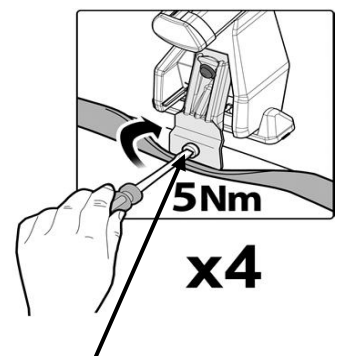

4 ⊕ M6x12 include
- included