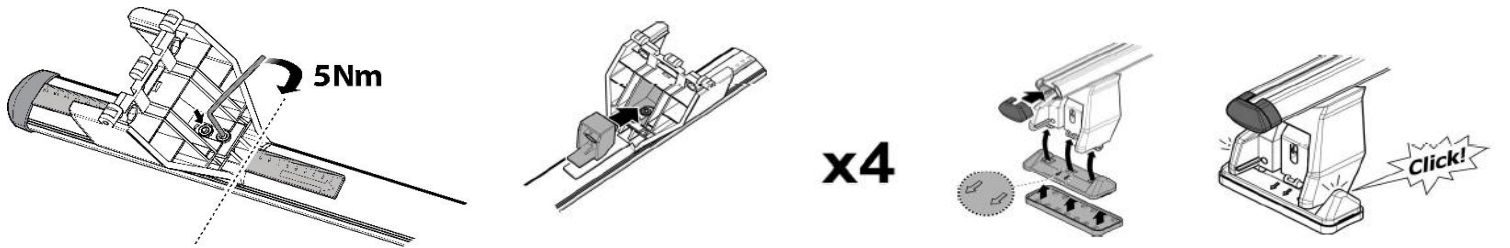

OR

MANUFACTURER	MODEL CAR	DOORS	MODEL YEAR	A1	A2	A1	A2
				cm	cm	in	in
AUDI	A3 (8L) Sedan	4	96>03	16	44	6,3	17,3
AUDI	A4 (B6/8E/8H)	4	00>04	35	29	13,8	11,4
AUDI	A4 (B7/8E/8H)	4	04>07	35	29	13,8	11,4
AUDI	A4 (B8/8K)	4	07>12	32	25	12,6	9,8
AUDI	A6 (4F/C6)	4	04>11	31	34	12,2	13,4
AUDI	Q3 (F3) Sportback	5	19>	X	X	X	X
BUICK	Regal Sportback	4	17>	X	X	X	X
CHEVROLET	Aveo / Sonic (T300) Hatchback	5	12>16	32	31	12,6	12,2
FORD	Focus I	5	98>05	X	X	X	X
FORD	Focus I Station Wagon	5	98>05	X	X	X	X
FORD	Focus III	5	11>18	25	46	9,8	18,1
FORD	Mondeo IV	4	14>	35	43	13,8	16,9
KIA	Optima (JF)	4	15>	30	47	11,8	18,5
OPEL / VAUXHALL	Insignia Grand Sport	4	17>	X	X	X	X
RENAULT	Talisman	4	15>	X	X	X	X
SUZUKI	Swace	5	20>	17	47	6,7	18,5
TOYOTA	Auris / Corolla (E210) Hatchback	5	18>	26	39	10,2	15,4
TOYOTA	Auris / Corolla (E210) Touring Sports	5	18>	17	47	6,7	18,5
TOYOTA	Prius IV (XW50)	5	15>18	44	30	17,3	11,8
TOYOTA	Prius IV (XW50)	5	18>	30	37	11,8	14,6
VOLKSWAGEN	Passat (B8)	4	14>	32	38	12,6	15,0
VOLKSWAGEN	Tiguan (5N)	5	07>11	35	35	13,8	13,8
VOLVO	V50	5	08>12	X	X	X	X