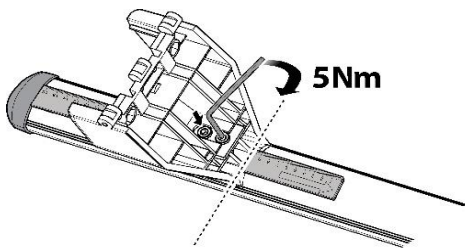

MANUFACTURER	MODEL CAR	DOORS	MODEL YEAR	B1	B2
AUDI	A6 (4A/C8)	4	18>	1	2
AUDI	Q2 (GA)	5	16>	2	2
CITROEN	C3 (Mk3) Aircross	5	17>	2	2
OPEL / VAUXHALL	Astra (K)	5	16>	2	2
OPEL / VAUXHALL	Crossland	5	20>	1	2
OPEL / VAUXHALL	Crossland X	5	17>20	1	2
RENAULT	Megane IV	5	16>	1	2
VOLVO	S60 (Y20)	4	10>18	1	1
VOLVO	S80	4	06>16	1	2
VOLVO	V40	5	12>16	1	2
VOLVO	V40	5	16>	1	2
VOLVO	V60	5	10>13	1	2
VOLVO	V60	5	13>18	1	2
VOLVO	V70	5	07>16	1	2

x4