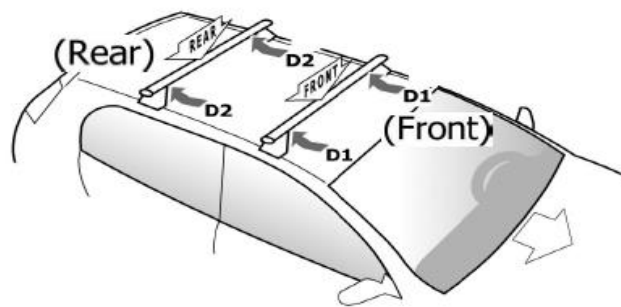

**1**

MANUFACTURER	MODEL CAR	DOORS	MODEL YEAR	D1	D2
AUDI	A6 (4A/C8)	4	18>	6,0	6,8
AUDI	Q2 (GA)	5	16>	7,5	4,9
CITROEN	C3 (Mk3) Aircross	5	17>	9,5	6,5
OPEL / VAUXHALL	Astra (K)	5	16>	7,2	6,0
OPEL / VAUXHALL	Crossland	5	20>	7,7	8,3
OPEL / VAUXHALL	Crossland X	5	17>20	7,7	8,3
RENAULT	Megane IV	5	16>	8,2	8,0
VOLVO	S60 (Y20)	4	10>18	8,1	10,5
VOLVO	S80	4	06>16	10,6	8,4
VOLVO	V40	5	12>16	6,5	3,1
VOLVO	V40	5	16>	6,6	2,9
VOLVO	V60	5	10>13	8,1	8,1
VOLVO	V60	5	13>18	8,1	8,1
VOLVO	V70	5	07>16	9,1	7,6