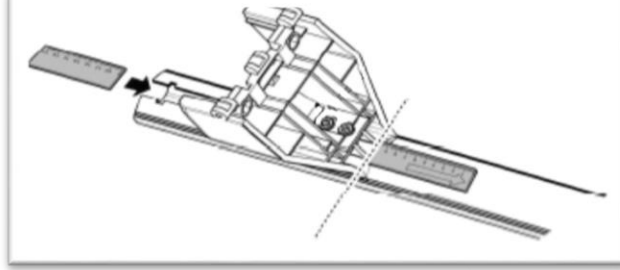

MANUFACTURER	MODEL CAR	DOORS	MODEL YEAR	B1	B2
AUDI	A3 (8PA) Sportback	5	04>12	2	2
DAIHATSU	Terios II (J200/F700)	5	06>17	2	2
FORD	Fiesta VI	5	08>13	2	2
FORD	Ranger	4	11>	2	2
FORD	S-Max II	5	15>	1	2
HONDA	Civic IX Hatchback	5	11>15	1	2
HONDA	Insight II	5	09>14	2	1
HONDA	Jazz / Fit (GE)	5	07>14	1	2
HYUNDAI	i10 (IA)	5	13>17	1	2
HYUNDAI	i10 (IA)	5	17>19	1	2
HYUNDAI	i10 (LA)	5	19>	2	2
HYUNDAI	i10 (PA)	5	07>13	1	2
HYUNDAI	i20 (BC3)	5	20>	2	3
HYUNDAI	ix20	5	10>	1	2
HYUNDAI	Kona	5	17>	2	2
HYUNDAI	Kona Electric	5	18>	2	2
HYUNDAI	Kona Hybrid	5	19>	2	2
HYUNDAI	Tucson (NX4)	5	20>	1	1
JEEP	Grand Cherokee (WK2)	5	10>	1	2
KIA	Picanto (JA)	5	17>	2	2
KIA	Picanto (TA)	5	11>17	1	2
KIA	Rio (DE) Hatchback	5	05>11	1	2
KIA	Rio (YB) Hatchback	5	17>	1	2
KIA	Stinger	4	18>	2	2
LEXUS	IS (XE30)	4	13>	1	1
LEXUS	NX (AZ10)	5	14>	1	2
MAZDA	BT-50	4	11>	2	2
MITSUBISHI	L200 / Triton IV	4	06>15	2	2
NISSAN	Micra / March (K14)	5	17>	1	1
NISSAN	Note / Versa	5	04>12	1	2
NISSAN	Note / Versa	5	13>	1	2
SSANGYONG	Korando	5	19>	2	2
SUBARU	Trezia		11>	1	2
TOYOTA	Auris / Corolla (E150)	5	06>12	1	2
TOYOTA	Auris / Corolla (E180)	5	12>18	1	2
TOYOTA	Auris / Corolla (E180) Touring Sports	5	13>18	2	2
TOYOTA	Hilux (AN30)	4	11>15	2	2
TOYOTA	Prius III (XW30)	5	09>15	1	2
TOYOTA	Ractis / Verso S (XP120)	5	10>17	1	2
TOYOTA	Rav 4 (XA40)	5	13>18	1	2
TOYOTA	Urban Cruiser	5	09>	1	2
TOYOTA	Verso	5	09>18	1	2
VOLKSWAGEN	Tiguan II (AD1)	5	16>	2	2
VOLKSWAGEN	Tiguan II (AD1) R-line	5	16>	2	2
VOLKSWAGEN	Touran II (5T)	5	15>	2	2
VOLKSWAGEN	T-Roc (A1)	5	18>	2	2
VOLVO	V40	5	95>12	2	2