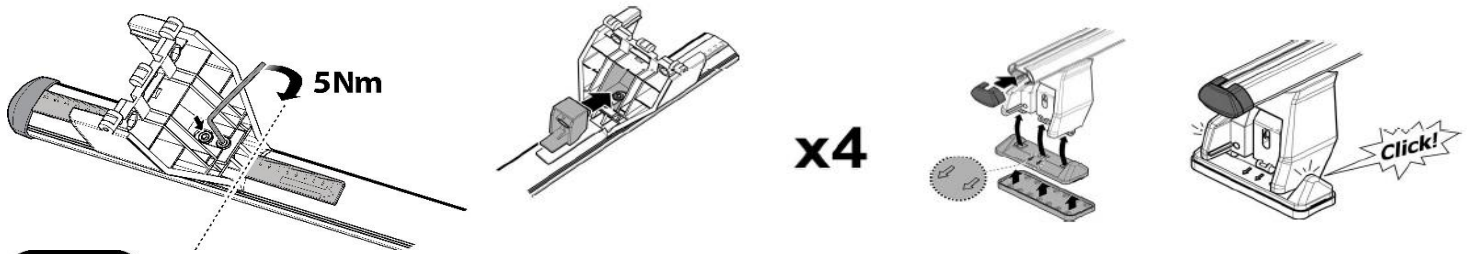

4

5

6

MANUFACTURER	MODEL CAR	DOORS	MODEL YEAR	A1	A2	A1	A2
				cm	cm	in	in
AUDI	A3 (8PA) Sportback	5	04>12	19	50	7,5	19,7
DAIHATSU	Terios II (J200/F700)	5	06>17	30	35	11,8	13,8
FORD	Fiesta VI	5	08>13	20	40	7,9	15,7
FORD	Ranger	4	11>	24	44	9,4	17,3
FORD	S-Max II	5	15>	27	42	10,6	16,5
HONDA	Civic IX Hatchback	5	11>15	32	33	12,6	13,0
HONDA	Insight II	5	09>14	28	39	11,0	15,4
HONDA	Jazz / Fit (GE)	5	07>14	22	38	8,7	15,0
HYUNDAI	i10 (IA)	5	13>17	29	31	11,4	12,2
HYUNDAI	i10 (IA)	5	17>19	29	31	11,4	12,2
HYUNDAI	i10 (LA)	5	19>	25	37	9,8	14,6
HYUNDAI	i10 (PA)	5	07>13	22	43	8,7	16,9
HYUNDAI	i20 (BC3)	5	20>	19	45	7,5	17,7
HYUNDAI	ix20	5	10>	25	44	9,8	17,3
HYUNDAI	Kona	5	17>	20	43	7,9	16,9
HYUNDAI	Kona Electric	5	18>	20	43	7,9	16,9
HYUNDAI	Kona Hybrid	5	19>	20	43	7,9	16,9
HYUNDAI	Tucson (NX4)	5	20>	16	48	6,3	18,9
JEEP	Grand Cherokee (WK2)	5	10>	18	47	7,1	18,5
KIA	Picanto (JA)	5	17>	29	38	11,4	15,0
KIA	Picanto (TA)	5	11>17	26	32	10,2	12,6
KIA	Rio (DE) Hatchback	5	05>11	26	35	10,2	13,8
KIA	Rio (YB) Hatchback	5	17>	28	37	11,0	14,6
KIA	Stinger	4	18>	25	44	9,8	17,3
LEXUS	IS (XE30)	4	13>	29	37	11,4	14,6
LEXUS	NX (AZ10)	5	14>	25	42	9,8	16,5
MAZDA	BT-50	4	11>	24	44	9,4	17,3
MITSUBISHI	L200 / Triton IV	4	06>15	5	69	2,0	27,2
NISSAN	Micra / March (K14)	5	17>	20	45	7,9	17,7
NISSAN	Note / Versa	5	04>12	33	40	13,0	15,7
NISSAN	Note / Versa	5	13>	25	40	9,8	15,7

X = predisposizione originale /original arrangement