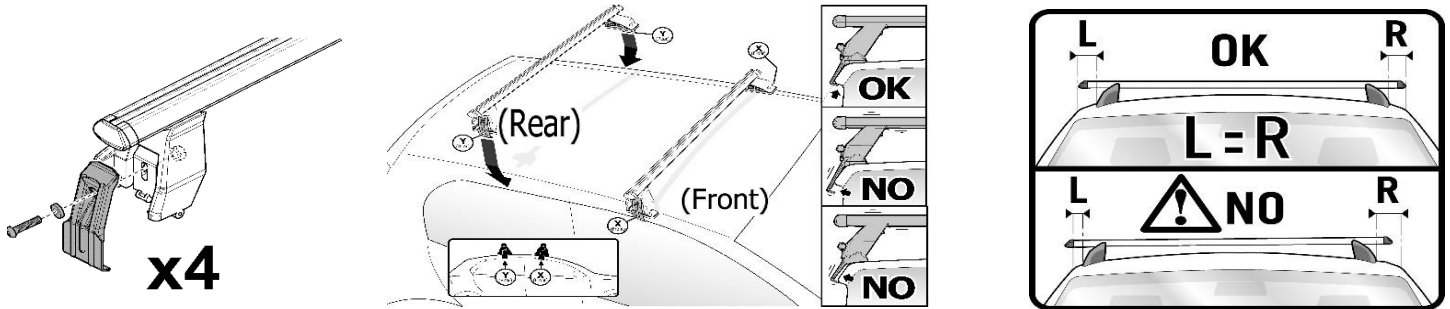

4

5

6

MANUFACTURER	MODEL CAR	DOORS	MODEL YEAR	A1	A2	A1	A2
				cm	cm	in	in
AUDI	A3 (8PA) Sportback	5	04>12	19	50	7,5	19,7
DAIHATSU	Terios II (J200/F700)	5	06>17	30	35	11,8	13,8
FORD	Fiesta VI	5	08>13	20	40	7,9	15,7
FORD	Ranger	4	11>	24	44	9,4	17,3
FORD	S-Max II	5	15>	27	42	10,6	16,5
HONDA	Civic IX Hatchback	5	11>15	32	33	12,6	13,0
HONDA	Insight II	5	09>14	28	39	11,0	15,4
HONDA	Jazz / Fit (GE)	5	07>14	22	38	8,7	15,0
HYUNDAI	i10 (IA)	5	13>17	29	31	11,4	12,2
HYUNDAI	i10 (IA)	5	17>19	29	31	11,4	12,2
HYUNDAI	i10 (LA)	5	19>	25	37	9,8	14,6
HYUNDAI	i10 (PA)	5	07>13	22	43	8,7	16,9
HYUNDAI	i20 (BC3)	5	20>	19	45	7,5	17,7
HYUNDAI	ix20	5	10>	25	44	9,8	17,3
HYUNDAI	Kona	5	17>	20	43	7,9	16,9
HYUNDAI	Kona Electric	5	18>	20	43	7,9	16,9
HYUNDAI	Kona Hybrid	5	19>	20	43	7,9	16,9
HYUNDAI	Tucson (NX4)	5	20>	16	48	6,3	18,9
JEEP	Grand Cherokee (WK2)	5	10>	18	47	7,1	18,5
KIA	Picanto (JA)	5	17>	29	38	11,4	15,0
KIA	Picanto (TA)	5	11>17	26	32	10,2	12,6
KIA	Rio (DE) Hatchback	5	05>11	26	35	10,2	13,8
KIA	Rio (YB) Hatchback	5	17>	28	37	11,0	14,6
KIA	Stinger	4	18>	25	44	9,8	17,3
LEXUS	IS (XE30)	4	13>	29	37	11,4	14,6
LEXUS	NX (AZ10)	5	14>	25	42	9,8	16,5
MAZDA	BT-50	4	11>	24	44	9,4	17,3
MITSUBISHI	L200 / Triton IV	4	06>15	5	69	2,0	27,2
NISSAN	Micra / March (K14)	5	17>	20	45	7,9	17,7
NISSAN	Note / Versa	5	04>12	33	40	13,0	15,7
NISSAN	Note / Versa	5	13>	25	40	9,8	15,7

X = predisposizione originale /original arrangement