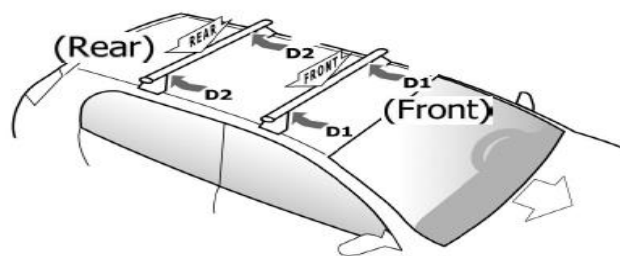

**1**

MANUFACTURER	MODEL CAR	DOORS	MODEL YEAR	D1	D2
ALFA ROMEO	166	4	98>03	11,9	13,0
CITROEN	C1	5	14>	12,1	11,3
CITROEN	C1	5	05>14	10,6	9,4
DAEWOO	Matiz	5	98>07	8,5	8,5
DAIHATSU	Charade	5	11>13	10,5	8,6
DAIHATSU	Sirion (M300)	5	04>11	6,2	6,0
HONDA	Civic VI Hatchback	5	96>01	8,6	9,8
HONDA	HR-V II / Vezel / XR-V (RU)	5	15>	8,7	8,5
HYUNDAI	i20 I (PB)	5	08>14	12,0	12,5
MINI	One / Cooper	3	01>13	13,0	11,9
OPEL / VAUXHALL	Agila (B)	5	07>15	9,5	8,7
OPEL / VAUXHALL	Karl	5	15>	10,7	10,7
PERODUA	Myvi (M300)	5	05>11	6,2	6,0
PEUGEOT	107	5	05>14	10,6	9,4
PEUGEOT	108	5	14>	12,8	11,3
RENAULT	Laguna II	4	00>08	9,3	7,8
ROVER	45	4	99>05	9,1	9,3
ŠKODA	Felicia	4	94>01	9,7	9,1
SUZUKI	Alto (HA25)	5	09>	11,1	11,1
SUZUKI	Celerio	5	15>	6,7	5,5
SUZUKI	Splash	5	08>	9,8	8,8
SUZUKI	Swift V	5	13>17	10,5	10,5
TATA	Indica (V1/V2)	5	98>	8,1	8,1
TOYOTA	Aygo I	5	05>14	10,6	9,4
TOYOTA	Aygo II	5	14>	12,6	10,2
TOYOTA	Passo (M300)	5	05>11	6,2	6,0
TOYOTA	Yaris / Vitz (P1)	5	99>05	10,2	8,6
TOYOTA	Yaris / Vitz (XP130)	5	11>	10,5	9,8
TOYOTA	Yaris / Vitz (XP9)	5	05>11	10,5	8,6