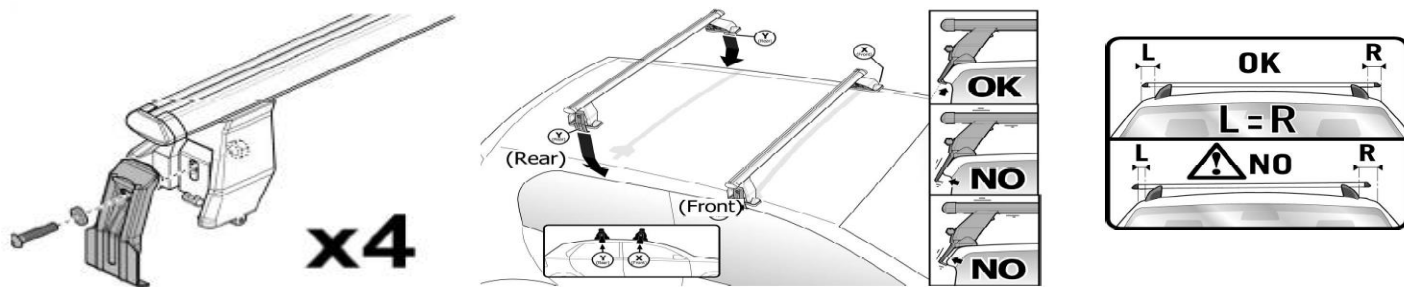

OR

MANUFACTURER	MODEL CAR	DOORS	MODEL YEAR	A1	A2	A1	A2
				cm	cm	in	in
ALFA ROMEO	166	4	98>03	25	35	9,8	13,8
CITROEN	C1	5	14>	36	30	14,2	11,8
CITROEN	C1	5	05>14	26	35	10,2	13,8
DAEWOO	Matiz	5	98>07	31	35	12,2	13,8
DAIHATSU	Charade	5	11>13	33	32	13,0	12,6
DAIHATSU	Sirion (M300)	5	04>11	35	38	13,8	15,0
HONDA	Civic VI Hatchback	5	96>01	X	X	X	X
HONDA	HR-V II / Vezel / XR-V (RU)	5	16>	22	42	8,7	16,5
HYUNDAI	i20 I (PB)	5	08>14	28	37	11,0	14,6
MINI	One / Cooper	3	01>13	38	38	15,0	15,0
OPEL / VAUXHALL	Agila (B)	5	07>15	32	32	12,6	12,6
OPEL / VAUXHALL	Karl	5	15>	30	37	11,8	14,6
PERODUA	Myvi (M300)	5	05>11	35	38	13,8	15,0
PEUGEOT	107	5	05>14	26	35	10,2	13,8
PEUGEOT	108	5	14>	35	29	13,8	11,4
RENAULT	Laguna II	4	00>08	22	41	8,7	16,1
ROVER	45	4	99>05	25	35	9,8	13,8
ŠKODA	Felicia	4	94>01	30	30	11,8	11,8
SUZUKI	Alto (HA25)	5	09>	25	40	9,8	15,7
SUZUKI	Celerio	5	15>	27	40	10,6	15,7
SUZUKI	Splash	5	08>	0	70	0,0	27,6
SUZUKI	Swift V	5	13>17	32	32	12,6	12,6
TATA	Indica (V1/V2)	5	98>	19	38	7,5	15,0
TOYOTA	Aygo I	5	05>14	26	35	10,2	13,8
TOYOTA	Aygo II	5	14>	36	27	14,2	10,6
TOYOTA	Passo (M300)	5	05>11	35	38	13,8	15,0
TOYOTA	Yaris / Vitz (P1)	5	99>05	35	40	13,8	15,7
TOYOTA	Yaris / Vitz (XP130)	5	11>	36	29	14,2	11,4
TOYOTA	Yaris / Vitz (XP9)	5	05>11	33	32	13,0	12,6

X = predisposizione originale / original arrangement