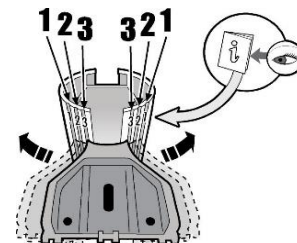

MANUFACTURER	MODEL CAR	DOORS	MODEL YEAR	B1	B2
ALFA ROMEO	166	4	98>03	2	2
CITROEN	C1	5	14>	1	2
CITROEN	C1	5	05>14	1	1
DAEWOO	Matiz	5	98>07	1	2
DAIHATSU	Charade	5	11>13	1	2
DAIHATSU	Sirion (M300)	5	04>11	1	2
HONDA	Civic VI Hatchback	5	96>01	1	2
HONDA	HR-V II / Vezel / XR-V (RU)	5	16>	1	2
HYUNDAI	i20 I (PB)	5	08>14	1	2
MINI	One / Cooper	3	01>13	2	2
OPEL / VAUXHALL	Agila (B)	5	07>15	2	1
OPEL / VAUXHALL	Karl	5	15>	2	1
PERODUA	Myvi (M300)	5	05>11	1	2
PEUGEOT	107	5	05>14	1	1
PEUGEOT	108	5	14>	1	2
RENAULT	Laguna II	4	00>08	2	2
ROVER	45	4	99>05	1	2
ŠKODA	Felicia	4	94>01	2	2
SUZUKI	Alto (HA25)	5	09>	1	2
SUZUKI	Celerio	5	15>	1	2
SUZUKI	Splash	5	08>	2	1
SUZUKI	Swift V	5	13>17	2	2
TATA	Indica (V1/V2)	5	98>	2	2
TOYOTA	Aygo I	5	05>14	1	1
TOYOTA	Aygo II	5	14>	2	2
TOYOTA	Passo (M300)	5	05>11	1	2
TOYOTA	Yaris / Vitz (P1)	5	99>05	1	2
TOYOTA	Yaris / Vitz (XP130)	5	11>	1	2
TOYOTA	Yaris / Vitz (XP9)	5	05>11	1	2