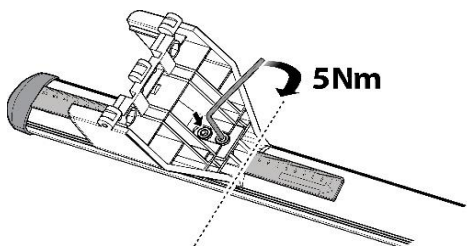

MANUFACTURER	MODEL CAR	DOORS	MODEL YEAR	B1	B2
ALFA ROMEO	166	4	98>03	2	2
CITROEN	C1	5	14>	1	2
CITROEN	C1	5	05>14	1	1
DAEWOO	Matiz	5	98>07	1	2
DAIHATSU	Charade	5	11>13	1	2
DAIHATSU	Sirion (M300)	5	04>11	1	2
HONDA	Civic VI Hatchback	5	96>01	1	2
HONDA	HR-V II / Vezel / XR-V (RU)	5	16>	1	2
HYUNDAI	i20 I (PB)	5	08>14	1	2
MINI	One / Cooper	3	01>13	2	2
OPEL / VAUXHALL	Agila (B)	5	07>15	2	1
OPEL / VAUXHALL	Karl	5	15>	2	1
PERODUA	Myvi (M300)	5	05>11	1	2
PEUGEOT	107	5	05>14	1	1
PEUGEOT	108	5	14>	1	2
RENAULT	Laguna II	4	00>08	2	2
ROVER	45	4	99>05	1	2
ŠKODA	Felicia	4	94>01	2	2
SUZUKI	Alto (HA25)	5	09>	1	2
SUZUKI	Celerio	5	15>	1	2
SUZUKI	Splash	5	08>	2	1
SUZUKI	Swift V	5	13>17	2	2
TATA	Indica (V1/V2)	5	98>	2	2
TOYOTA	Aygo I	5	05>14	1	1
TOYOTA	Aygo II	5	14>	2	2
TOYOTA	Passo (M300)	5	05>11	1	2
TOYOTA	Yaris / Vitz (P1)	5	99>05	1	2
TOYOTA	Yaris / Vitz (XP130)	5	11>	1	2
TOYOTA	Yaris / Vitz (XP9)	5	05>11	1	2

x4