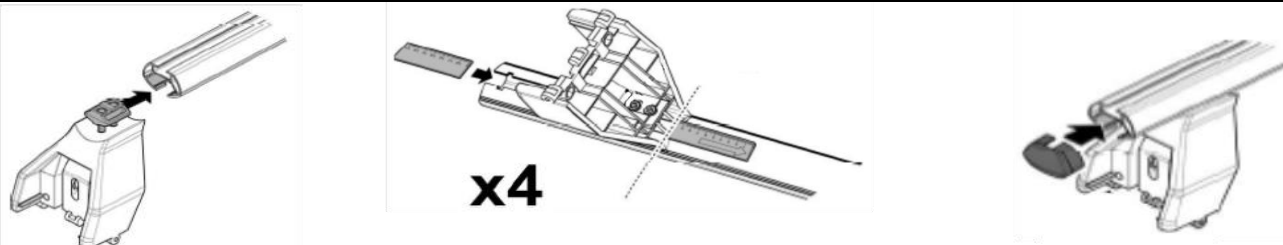

1

MANUFACTURER	MODEL CAR	DOORS	MODEL YEAR	D1	D2
FIAT	<i>Doblò Restyling</i>		09>10	6,1	6,1
OPEL / VAUXHALL	<i>Adam</i>	3	13>	8,4	3,3
OPEL / VAUXHALL	<i>Astra (J)</i>	5	10>16	7,5	4,6
OPEL / VAUXHALL	<i>Corsa / Vita (D)</i>	3	06>10	9,7	4,5
OPEL / VAUXHALL	<i>Corsa / Vita (D)</i>	3	11>14	9,7	4,5
OPEL / VAUXHALL	<i>Corsa / Vita (D)</i>	5	06>10	9,7	5,1
OPEL / VAUXHALL	<i>Corsa / Vita (D)</i>	5	11>14	9,7	5,1
OPEL / VAUXHALL	<i>Corsa / Vita / Corsavan (E)</i>	5	15>19	9,7	5,1
OPEL / VAUXHALL	<i>Meriva (A)</i>	5	03>09	8,7	6,5
OPEL / VAUXHALL	<i>Meriva (B) (No tetto in vetro / No glass sunroof)</i>	5	10>17	10,2	7,4
OPEL / VAUXHALL	<i>Zafira (C) Tourer</i>	5	11>19	10,8	9,1

2

3

MANUFACTURER	MODEL CAR	DOORS	MODEL YEAR	B1	B2
FIAT	<i>Doblò Restyling</i>		09>10	2	2
OPEL / VAUXHALL	<i>Adam</i>	3	13>	2	2
OPEL / VAUXHALL	<i>Astra (J)</i>	5	10>16	2	2
OPEL / VAUXHALL	<i>Corsa / Vita (D)</i>	3	06>10	2	2
OPEL / VAUXHALL	<i>Corsa / Vita (D)</i>	3	11>14	2	2
OPEL / VAUXHALL	<i>Corsa / Vita (D)</i>	5	06>10	2	2
OPEL / VAUXHALL	<i>Corsa / Vita (D)</i>	5	11>14	2	2
OPEL / VAUXHALL	<i>Corsa / Vita / Corsavan (E)</i>	5	15>19	2	2
OPEL / VAUXHALL	<i>Meriva (A)</i>	5	03>09	2	2
OPEL / VAUXHALL	<i>Meriva (B) (No tetto in vetro / No glass sunroof)</i>	5	10>17	2	2
OPEL / VAUXHALL	<i>Zafira (C) Tourer</i>	5	11>19	2	2