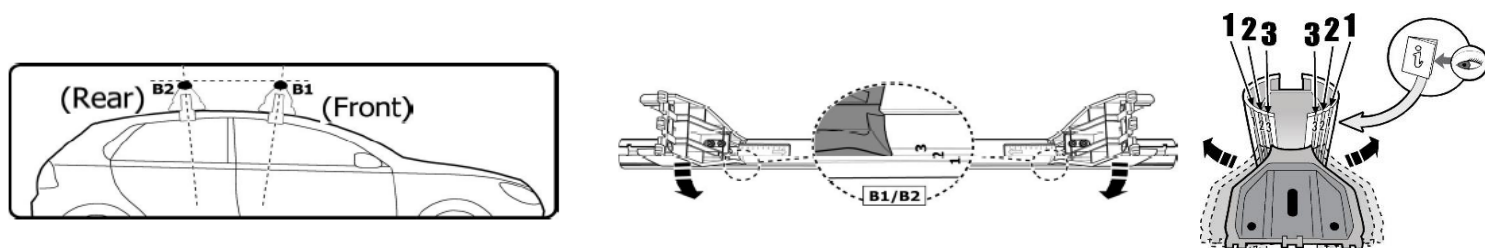

MANUFACTURER	MODEL CAR	DOORS	MODEL YEAR	B1	B2
FIAT	<i>Doblò Restyling</i>		09>10	2	2
OPEL / VAUXHALL	<i>Adam</i>	3	13>	2	2
OPEL / VAUXHALL	<i>Astra (J)</i>	5	10>16	2	2
OPEL / VAUXHALL	<i>Corsa / Vita (D)</i>	3	06>10	2	2
OPEL / VAUXHALL	<i>Corsa / Vita (D)</i>	3	11>14	2	2
OPEL / VAUXHALL	<i>Corsa / Vita (D)</i>	5	06>10	2	2
OPEL / VAUXHALL	<i>Corsa / Vita (D)</i>	5	11>14	2	2
OPEL / VAUXHALL	<i>Corsa / Vita / Corsavan (E)</i>	5	15>19	2	2
OPEL / VAUXHALL	<i>Meriva (A)</i>	5	03>09	2	2
OPEL / VAUXHALL	<i>Meriva (B) (No tetto in vetro / No glass sunroof)</i>	5	10>17	2	2
OPEL / VAUXHALL	<i>Zafira (C) Tourer</i>	5	11>19	2	2