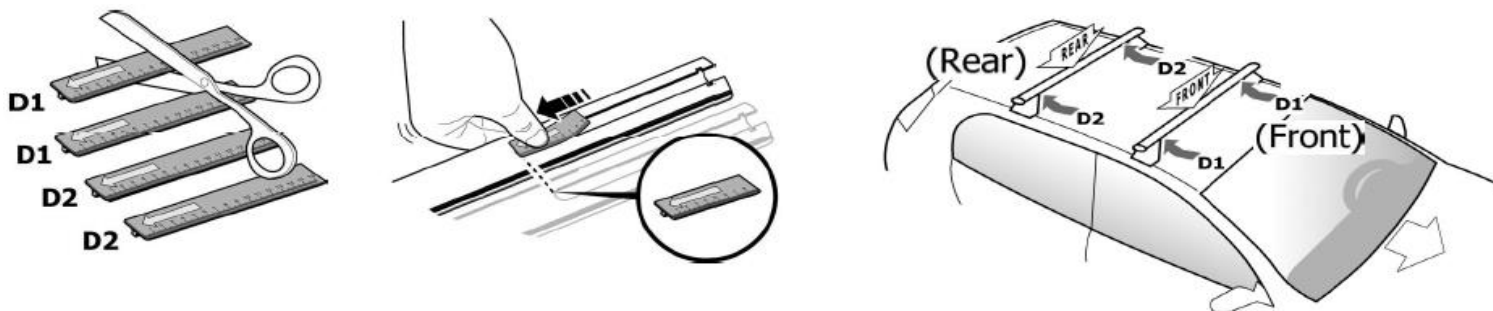

1

MANUFACTURER	MODEL CAR	DOORS	MODEL YEAR	D1	D2
FIAT	<i>Doblò Restyling</i>		09>10	6,1	6,1
OPEL / VAUXHALL	<i>Adam</i>	3	13>	8,4	3,3
OPEL / VAUXHALL	<i>Astra (J)</i>	5	10>16	7,5	4,6
OPEL / VAUXHALL	<i>Corsa / Vita (D)</i>	3	06>10	9,7	4,5
OPEL / VAUXHALL	<i>Corsa / Vita (D)</i>	3	11>14	9,7	4,5
OPEL / VAUXHALL	<i>Corsa / Vita (D)</i>	5	06>10	9,7	5,1
OPEL / VAUXHALL	<i>Corsa / Vita (D)</i>	5	11>14	9,7	5,1
OPEL / VAUXHALL	<i>Corsa / Vita / Corsavan (E)</i>	5	15>19	9,7	5,1
OPEL / VAUXHALL	<i>Meriva (A)</i>	5	03>09	8,7	6,5
OPEL / VAUXHALL	<i>Meriva (B) (No tetto in vetro / No glass sunroof)</i>	5	10>17	10,2	7,4
OPEL / VAUXHALL	<i>Zafira (C) Tourer</i>	5	11>19	10,8	9,1