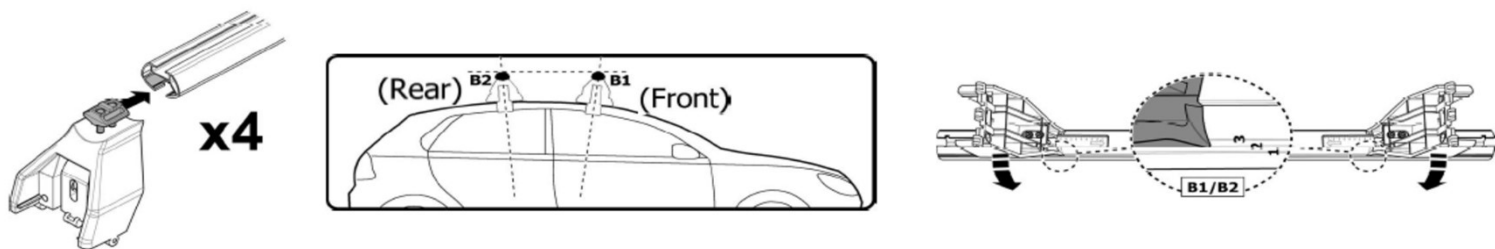

1

MANUFACTURER	MODEL CAR	DOORS	MODEL YEAR	D1	D2
FORD	Ecosport	5	14>17	5,6	5,6
FORD	Ecosport	5	17>	5,6	5,6
FORD	Kuga III (no tetto in vetro)	5	20>	13,4	10,7
HYUNDAI	i30 (GD)	5	11>15	6,5	8,1
KIA	Sportage (QL)	5	16>	10,0	10,1
LEXUS	CT	5	11>	11,5	12,5
MAZDA	2 (DJ)	5	14>	12,0	12,2
MITSUBISHI	Spacestar / Mirage (A00)	5	17>	4,9	2,5
NISSAN	Leaf (ZE0)	5	16>18	8,9	8,6
RAM	1500 IV	4	09>18	6,6	7,6
TATA	Indica / Vista (V3)	5	08>	6,3	7,3

2

MANUFACTURER	MODEL CAR	DOORS	MODEL YEAR	B1	B2
FORD	Ecosport	5	14>17	2	2
FORD	Ecosport	5	17>	2	2
FORD	Kuga III (no tetto in vetro)	5	20>	1	2
HYUNDAI	i30 (GD)	5	11>15	2	1
KIA	Sportage (QL)	5	16>	1	2
LEXUS	CT	5	11>	1	2
MAZDA	2 (DJ)	5	14>	1	2
MITSUBISHI	Spacestar / Mirage (A00)	5	17>	1	3
NISSAN	Leaf (ZE0)	5	16>18	1	2
RAM	1500 IV	4	09>18	2	2
TATA	Indica / Vista (V3)	5	08>	1	2

3