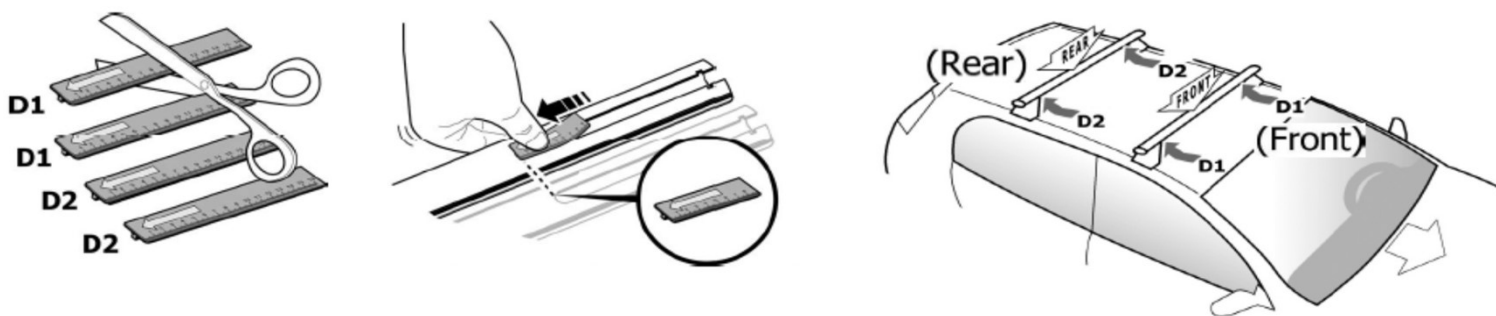

1

MANUFACTURER	MODEL CAR	DOORS	MODEL YEAR	D1	D2
FORD	Ecosport	5	14>17	5,6	5,6
FORD	Ecosport	5	17>	5,6	5,6
FORD	Kuga III (no tetto in vetro)	5	20>	13,4	10,7
HYUNDAI	i30 (GD)	5	11>15	6,5	8,1
KIA	Sportage (QL)	5	16>	10,0	10,1
LEXUS	CT	5	11>	11,5	12,5
MAZDA	2 (DJ)	5	14>	12,0	12,2
MITSUBISHI	Spacestar / Mirage (A00)	5	17>	4,9	2,5
NISSAN	Leaf (ZE0)	5	16>18	8,9	8,6
RAM	1500 IV	4	09>18	6,6	7,6
TATA	Indica / Vista (V3)	5	08>	6,3	7,3