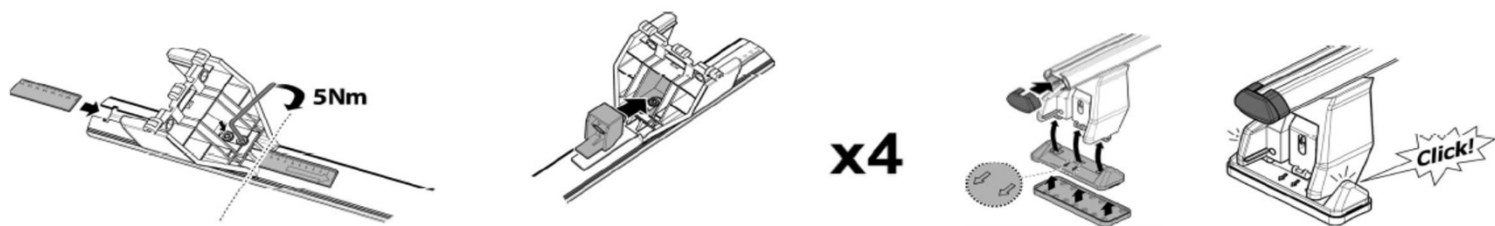

1

MANUFACTURER	MODEL CAR	DOORS	MODEL YEAR	D1	D2
FORD	Ecosport	5	14>17	5,6	5,6
FORD	Ecosport	5	17>	5,6	5,6
FORD	Kuga III (no tetto in vetro)	5	20>	13,4	10,7
HYUNDAI	i30 (GD)	5	11>15	6,5	8,1
KIA	Sportage (QL)	5	16>	10,0	10,1
LEXUS	CT	5	11>	11,5	12,5
MAZDA	2 (DJ)	5	14>	12,0	12,2
MITSUBISHI	Spacestar / Mirage (A00)	5	17>	4,9	2,5
NISSAN	Leaf (ZE0)	5	16>18	8,9	8,6
RAM	1500 IV	4	09>18	6,6	7,6
TATA	Indica / Vista (V3)	5	08>	6,3	7,3

2

MANUFACTURER	MODEL CAR	DOORS	MODEL YEAR	B1	B2
FORD	Ecosport	5	14>17	2	2
FORD	Ecosport	5	17>	2	2
FORD	Kuga III (no tetto in vetro)	5	20>	1	2
HYUNDAI	i30 (GD)	5	11>15	2	1
KIA	Sportage (QL)	5	16>	1	2
LEXUS	CT	5	11>	1	2
MAZDA	2 (DJ)	5	14>	1	2
MITSUBISHI	Spacestar / Mirage (A00)	5	17>	1	3
NISSAN	Leaf (ZE0)	5	16>18	1	2
RAM	1500 IV	4	09>18	2	2
TATA	Indica / Vista (V3)	5	08>	1	2

3