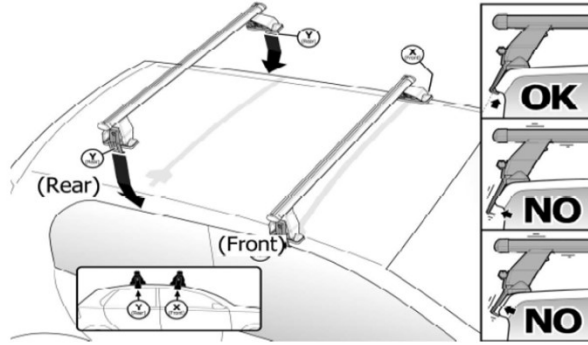

3

4

5

OR

MANUFACTURER	MODEL CAR	DOORS	MODEL YEAR	A1	A2	A1	A2
				cm	cm	in	in
FORD	Ecosport	5	14>17	20	46	7,9	18,1
FORD	Ecosport	5	17>	20	46	7,9	18,1
FORD	Kuga III (no tetto in vetro)	5	20>	8,5	55	3,3	21,7
HYUNDAI	i30 (GD)	5	11>15	19	42	7,5	16,5
KIA	Sportage (QL)	5	16>	20	50	7,9	19,7
LEXUS	CT	5	11>	27	38	10,6	15,0
MAZDA	2 (DJ)	5	14>	26	35	10,2	13,8
MITSUBISHI	Spacestar / Mirage (A00)	5	17>	X	X	X	X
NISSAN	Leaf (ZE0)	5	16>18	27	48	10,6	18,9
RAM	1500 IV	4	09>18	18	48	7,1	18,9
TATA	Indica / Vista (V3)	5	08>	22	38	8,7	15,0