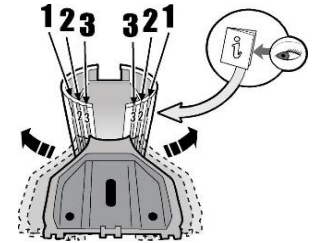

MANUFACTURER	MODEL CAR	DOORS	MODEL YEAR	B1	B2
ALFA ROMEO	159	4	05>13	1	2
ALFA ROMEO	159 Sportwagon	5	06>13	1	2
ALFA ROMEO	Giulia	4	16>	1	1
AUDI	A3/S3 (8V) Sedan	4	13>	2	1
AUDI	A4 (B9/8W)	4	15>19	1	2
AUDI	A4 (B9/8W)	4	19>	1	2
BMW	Serie 2 (F45) Active Tourer	5	14>	2	2
BMW	Serie 5 (F11) Touring	5	10>16	1	2
CHEVROLET	Aveo (T250) Hatchback	5	05>11	1	2
CHEVROLET	Cruze Hatchback	5	09>16	1	2
CHEVROLET	Epica	4	05>11	1	2
CHEVROLET	Malibu VIII	4	12>16	2	2
FORD	Fiesta VI	5	13>17	1	2
FORD	Fiesta VII	5	17>	1	2
FORD	Fiesta VII ST-Line	5	17>	1	2
FORD	Mondeo III Liftback	5	07>14	1	2
FORD	Mondeo III Wagon	5	07>10	1	2
FORD	Mondeo III Wagon	5	10>14	1	2
NISSAN	Micra / March (K12)	5	02>10	1	2
PEUGEOT	208	5	15>19	1	1
PEUGEOT	308 Station Wagon	5	14>	2	2
RENAULT	Kadjar	5	15>	1	2
SEAT	Ibiza IV	5	08>17	2	1
SEAT	Toledo	5	11>	1	2
SKODA	Fabia III (NJ) (No tetto in vetro / No glass sunroof)	5	15>	2	2
SKODA	Octavia III (5E)	4	13>	1	2
SKODA	Rapid (NH1) Spaceback	5	13>	1	2
SKODA	Superb (3V)	4	15>	1	1
SKODA	Superb (3V) Wagon	5	15>	1	2
TOYOTA	Avensis (T270)	4	09>11	1	1
TOYOTA	Prius +	5	12>15	1	2
VOLKSWAGEN	Golf VII (5G)	5	12>	1	2