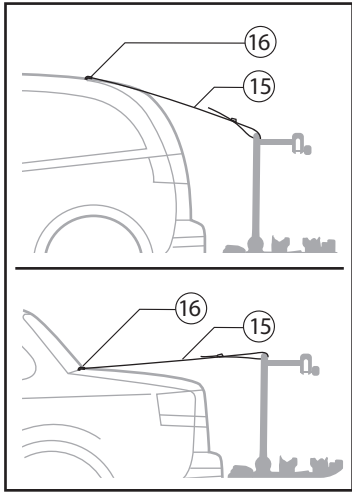

5

N		Q
15	 2,5m / 8ft	1
16		1

6

N		Q
12		1

 <p>MAX 94/20/CE STANDARD</p>	 <p>16,2kg / 36lb</p>	 <p>2,5kg / 5.5lb</p>	 <p>x3</p> <p>MAX 15kg - 33lb</p>	
	50 kg - 110lb	18,7 kg / 41lb	Max 31kg / 68lb	
	60 kg - 132lb		Max 41kg / 90lb	
	70 kg - 154lb		Max 45kg / 99lb	
	>80 kg - 176lb		Max 45kg / 99lb	