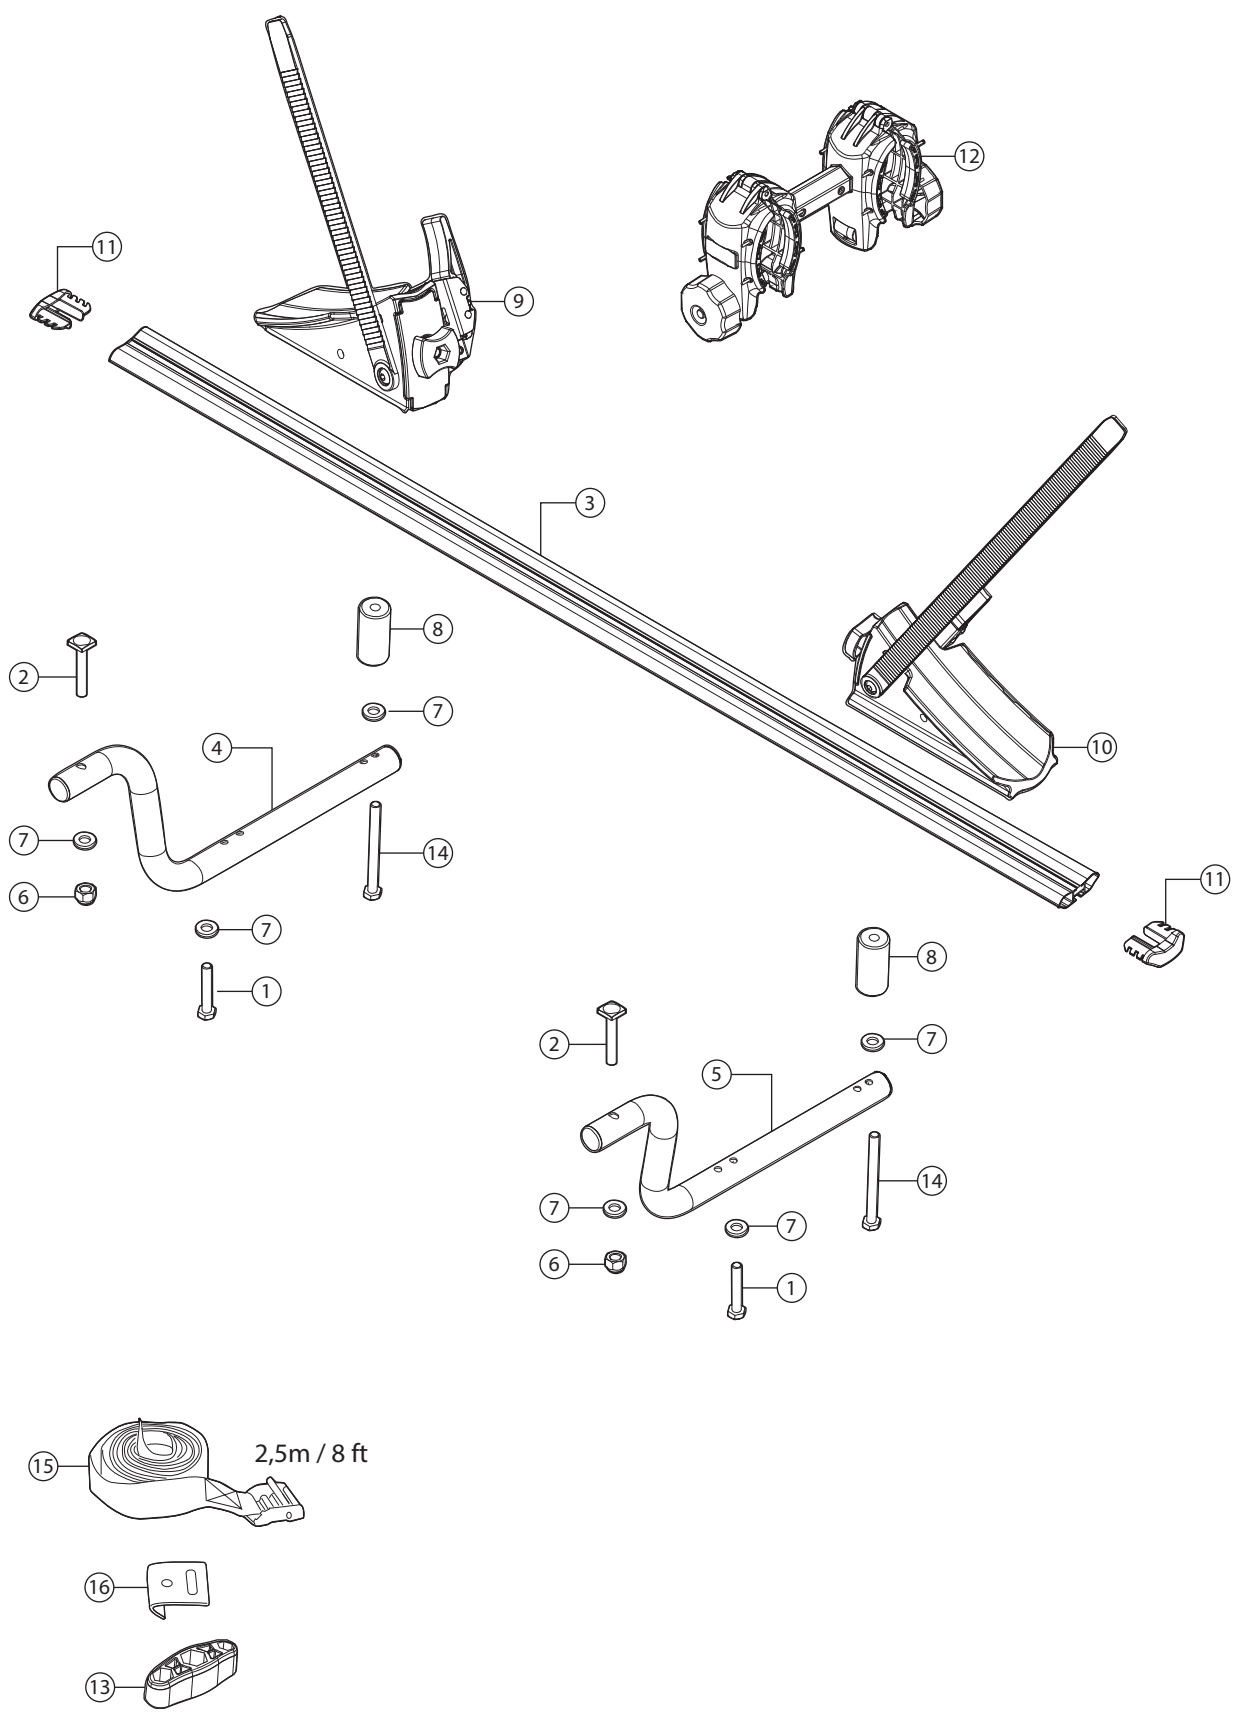

N	[IT]Componenti (Inclusi) [EN]Components (Included) [FR]Composants (Comprises) [DE]Die Komponenten (im Lieferumfang enthalten) [ES]Componentes (Incluido)	Q
1	M6x35	2
2	M6x35	2
3		1
4	sx	1
5	dx	1
6	M6	2
7	M6	6
8		2
9	sx	1
10	dx	1
11		2
12		1
13		1
14	M6x65	2
15	2,5m / 8 ft	1
16		1

N	[IT]Ricambi (A Richiesta) [EN]Spare Parts (Made to order) [FR]Pièces de rechange (Sur commande) [DE]E Teile (auf Anfrage) [ES]Piezas de recambio (Previa solicitud)	Q	Codice-Code-Código
1	M6x35	2	70 00288 00000
2	M6x35	2	
6	M6	2	
7	M6	6	
14	M6x65	2	
8		1	70 00236 00000
9	sx	1	70 00279 00000
10	dx	1	
11		2	70 00271 00000
12		1	70 00069 00000
13		1	70 00175 00000
15	2,5m / 8 ft	1	70 00011 00000
16		1	70 00047 00000