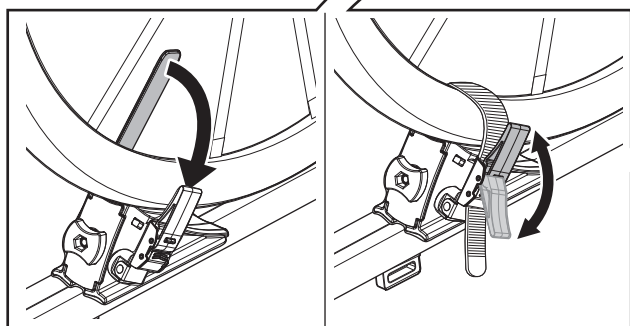

5

N		Q
15	 2,5m / 8ft	1
16		1

6

N		Q
12		1

 <p>MAX 94/20/CE STANDARD</p>	 <p>16,2kg / 36lb</p>	 <p>2,5kg / 5.5lb</p>	 <p>x3</p> <p>MAX 15kg - 33lb</p>	
	50 kg - 110lb	18,7 kg / 41lb	Max 31kg / 68lb	
	60 kg - 132lb		Max 41kg / 90lb	
	70 kg - 154lb		Max 45kg / 99lb	
	>80 kg - 176lb		Max 45kg / 99lb	