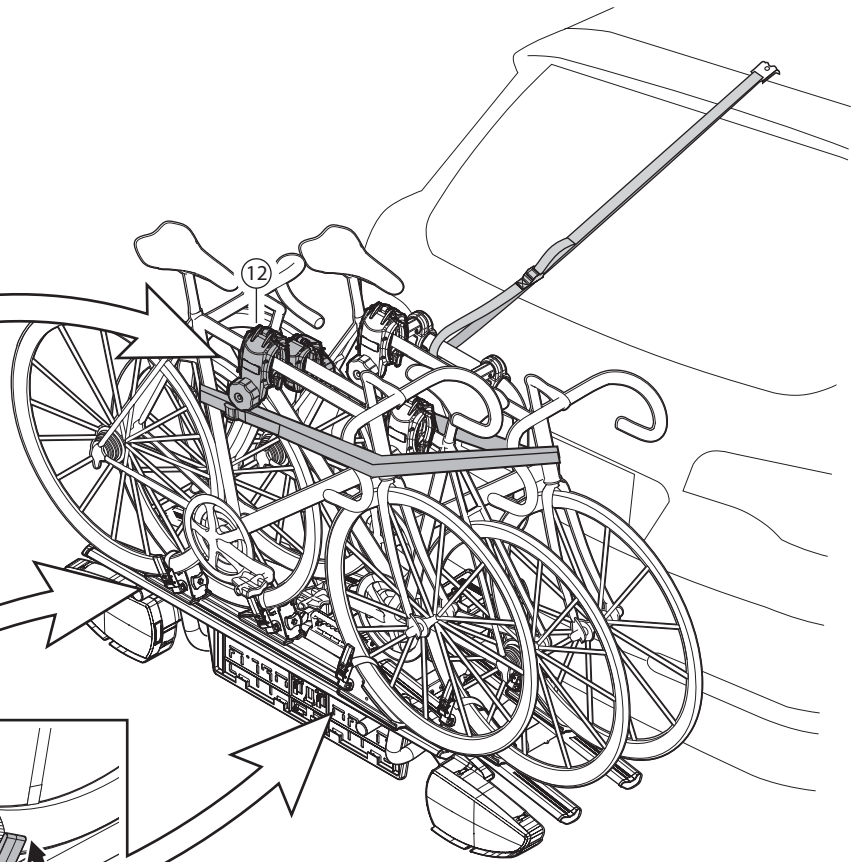

5

N		Q
15	 2,5m / 8ft	1
16		1

6

N		Q
12		1

 <p>MAX 94/20/CE STANDARD</p>	 <p>16,2kg / 36lb</p>	 <p>2,5kg / 5.5lb</p>	 <p>x3</p> <p>MAX 15kg - 33lb</p>	
	50 kg - 110lb	18,7 kg / 41lb	Max 31kg / 68lb	
	60 kg - 132lb		Max 41kg / 90lb	
	70 kg - 154lb		Max 45kg / 99lb	
	>80 kg - 176lb		Max 45kg / 99lb	