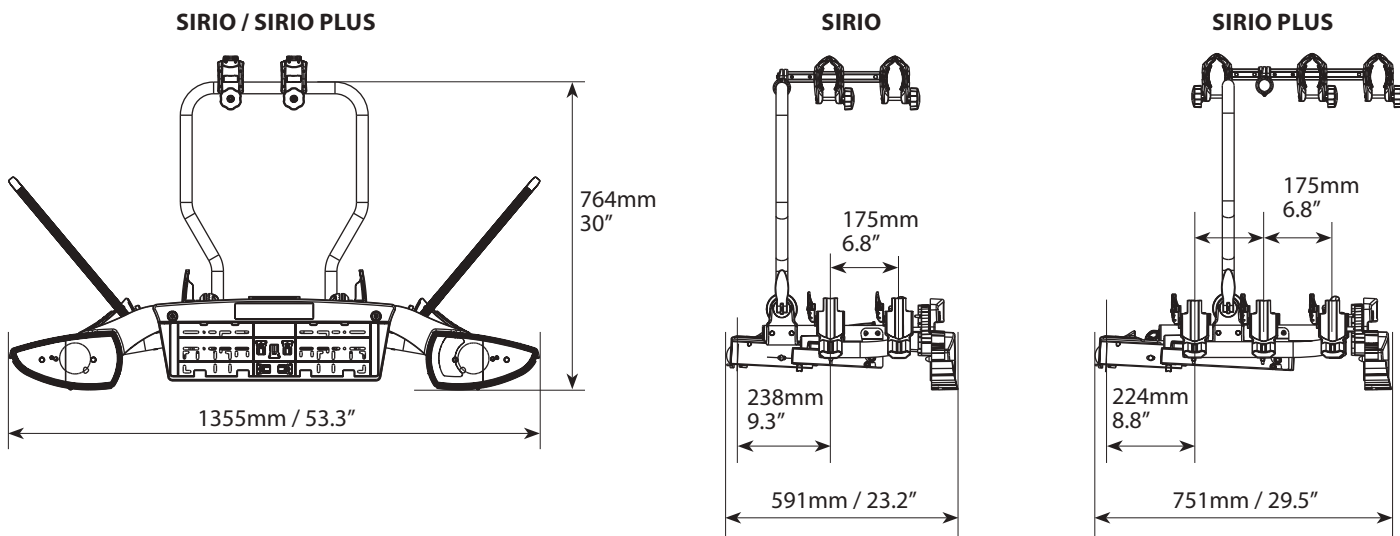

Sirio

Art. 000089100000

Art. 000095200000

Sirio plus

Art. 000089200000

Art.	Sirio	000089100000
	Sirio plus	000089200000
	Sirio	16,2kg/36.3lb
	Sirio plus	18,4kg/40.5lb
Materiale Material Matière	Alluminio e acciaio Aluminium and steel Aluminium und Stahl Aluminio y acero Aluminium et acier	
	Sirio / Sirio plus	max 50kg / 110lb
	✓	
	✓	
Max	Sirio	2+1 (optional kit 000095200000)
	Sirio plus	3
Fat bike	✓	
E-bike	✓	

**COMPATIBILITÀ BICI
BIKE COMPATIBILITY
VÉLOS COMPATIBLES
BICICLETAS COMPATIBLES
PASSENDE FAHRRÄDER**

Mod.					
SIRIO / SIRIO PLUS	 min: 30mm/1.2" max: 50mm/2"	 min: 30x60mm/1.2x2.3" max: 50x70mm/2x2.7"	min 22" max 29"	max 110mm/4.3"	max 1380mm/54.3"

Mod.	SIRIO	SIRIO PLUS
Art.N°	000089100000	000089200000
	L x W x H : 138x62x25,5 cm / 54.3x24.4x10"	L x W x H : 138x79x25,5 cm / 54.3x31.1x10"
	 19,9 Kg / 43.8lb	 21,5 Kg / 47.4lb
	L x W x H : 139x80x220 cm / 54.7x31.5x86.6"	L x W x H : 139x80x194 cm / 54.7x31.5x76.3"
	 181 Kg / 399lb	 172 Kg / 379.1lb
	Pz : 8	Pz : 7
Ean-13	 8 003 168 029618	 8 003 168 029625