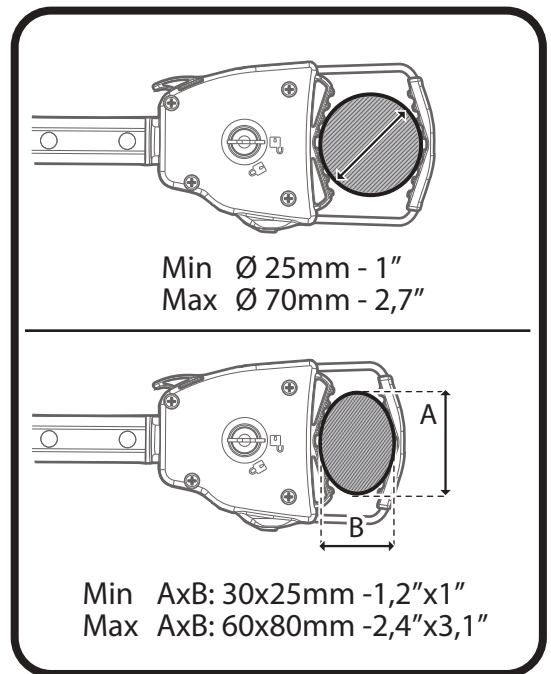

N.	1 Componenti (Inclusi) 2 Components (Included) 3 Composants (Comprises) 4 Die Komponenten (im Lieferumfang enthalten) 5 Componentes (Incluido) 6 Компоненты (в комплекте)	Q.
1		1
2		2