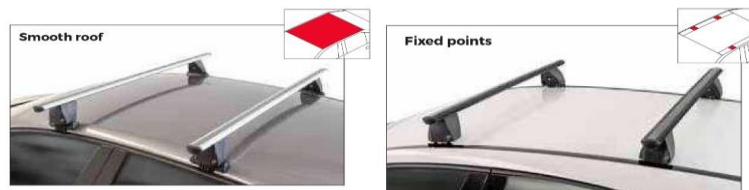

ΣΕΙΡΑ DELTA για απλή οροφή

Αυλώνας 33-35, Σεπόλια 10443, Αθήνα

Τηλ.: 210 5140819 | Viber: 6944 445 374

E-mail: menabogreece@outlook.com

www.menabo.com.gr

NEA ΜΟΝΤΕΛΑ
ΔΙΟΡΘΩΣΕΙΣ/ΑΛΛΑΓΕΣ

ΣΗΜΕΙΩΣΗ: Για την επιλογή της σωστής μπάρας, πρέπει να γνωρίζετε με ακρίβεια τη μάρκα, το μοντέλο, την ακριβή χρονολογία κατασκευής, τον αριθμό πορτών και τον τύπο οροφής του οχήματος.

Εφαρμογές 08/2022