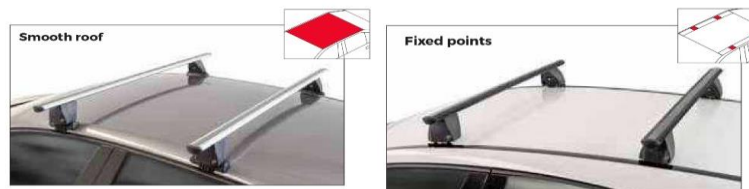

ΣΕΙΡΑ DELTA για απλή οροφή

Αυλώνας 33-35, Σεπόλια 10443, Αθήνα

Τηλ.: 210 5140819 | Viber: 6944 445 374

E-mail: menabogreece@outlook.com

www.menabo.com.gr

ΣΗΜΕΙΩΣΗ: Για την επιλογή της σωστής μπάρας, πρέπει να γνωρίζετε με ακρίβεια τη μάρκα, το μοντέλο, την ακριβή χρονολογία κατασκευής, τον αριθμό πορτών και τον τύπο οροφής του οχήματος.