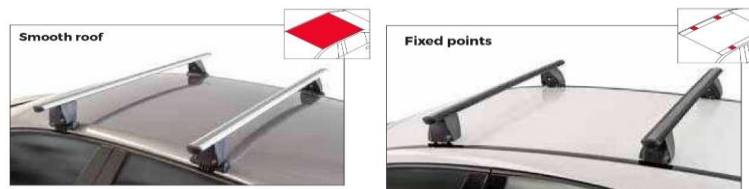

ΣΕΙΡΑ DELTA για απλή οροφή

Αυλώνας 33-35, Σεπόλια 10443, Αθήνα

Τηλ.: 210 5140819 | Viber: 6944 445 374

E-mail: menabogreece@outlook.com

www.menabo.com.gr

NEA ΜΟΝΤΕΛΑ
ΔΙΟΡΘΩΣΕΙΣ/ΑΛΛΑΓΕΣ

ΣΗΜΕΙΩΣΗ: Για την επιλογή της σωστής μπάρας, πρέπει να γνωρίζετε με ακρίβεια τη μάρκα, το μοντέλο, την ακριβή χρονολογία κατασκευής, τον αριθμό πορτών και τον τύπο οροφής του οχήματος.