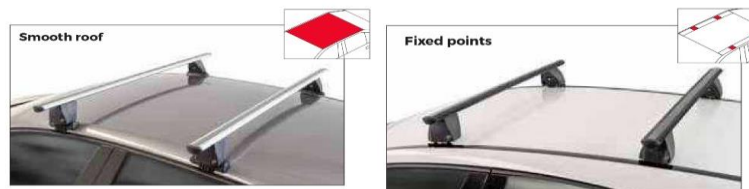

ΣΕΙΡΑ DELTA για απλή οροφή

Αυλώνας 33-35, Σεπόλια 10443, Αθήνα

Τηλ.: 210 5140819 | Viber: 6944 445 374

E-mail: menabogreece@outlook.com

www.menabo.com.gr

ΝΕΑ ΜΟΝΤΕΛΑ
ΔΙΟΡΘΩΣΕΙΣ/ΑΛΛΑΓΕΣ

ΣΗΜΕΙΩΣΗ: Για την επιλογή της σωστής μπάρας, πρέπει να γνωρίζετε με ακρίβεια τη μάρκα, το μοντέλο, την ακριβή χρονολογία κατασκευής, τον αριθμό πορτών και τον τύπο οροφής του οχήματος.