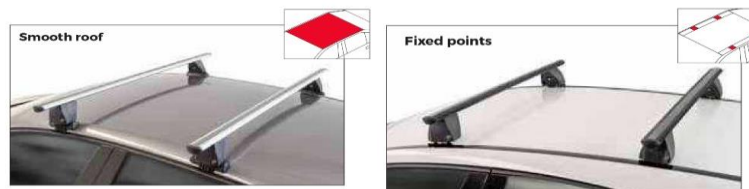

ΣΕΙΡΑ DELTA για απλή οροφή

Αυλώνος 33-35, Σεπόλια 10443, Αθήνα

Τηλ.: 210 5140819 | Viber: 6944 445 374

E-mail: menabogreece@outlook.com

www.menabo.com.gr

NEA ΜΟΝΤΕΛΑ
ΔΙΟΡΘΩΣΕΙΣ/ΑΛΛΑΓΕΣ

ΣΗΜΕΙΩΣΗ: Για την επιλογή της σωστής μπάρας, πρέπει να γνωρίζετε με ακρίβεια τη μάρκα, το μοντέλο, την ακριβή χρονολογία κατασκευής, τον αριθμό πορτών και τον τύπο οροφής του οχήματος.